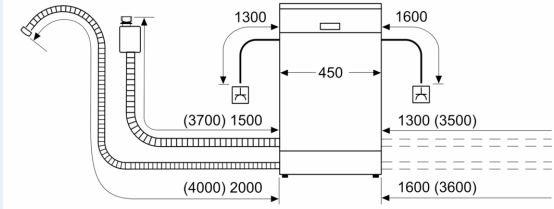

#### Zubehör

- Gerätemaße (H x B x T): 81.5 cm x 44.8 cm x 57.3 cm

<sup>1</sup> auf einer Energieeffizienzklassen-Skala von A bis G

<sup>2</sup>Energieverbrauch kWh/100 Betriebszyklen (im Programm Eco 50 °C)

iQ500, Teilintegrierter  
Geschirrspüler, 45 cm, Edelstahl  
SR55ZS10ME

Maßzeichnungen

Maße in mm

Maße in mm