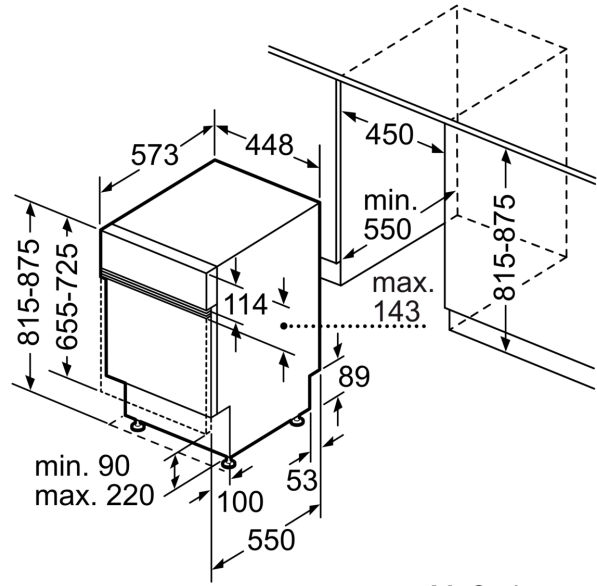

#### Maße

- inkl. Flaschenhalter (Kunststoff)
- Salzeinfüllhilfe (Trichter)
- Inkl. Dampfschutz-Blech

#### Zubehör

- Gerätemaße (H x B x T): 81.5 cm x 44.8 cm x 57.3 cm

<sup>1</sup> auf einer Energieeffizienzklassen-Skala von A bis G

<sup>2</sup>Energieverbrauch kWh/100 Betriebszyklen (im Programm Eco 50 °C)

iQ500, Teilintegrierter  
Geschirrspüler, 45 cm, Edelstahl  
SR55ZS10ME

Maßzeichnungen

Maße in mm

Maße in mm