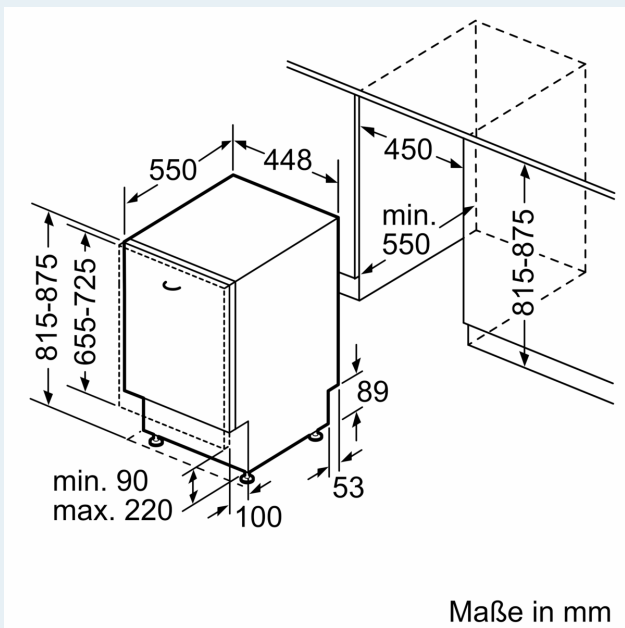

**iQ300, Vollintegrierter
Geschirrspüler, 45 cm
SR63HX74KE**

Maßzeichnungen

⚡ Steckdose
( ) Werte mit Verlängerungssatz