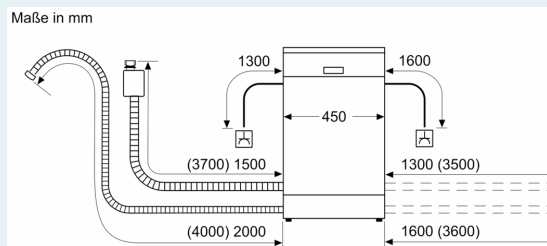

**iQ300, Vollintegrierter
Geschirrspüler, 45 cm
SR63HX74KE**

Maßzeichnungen

⚡ Steckdose
( ) Werte mit Verlängerungssatz