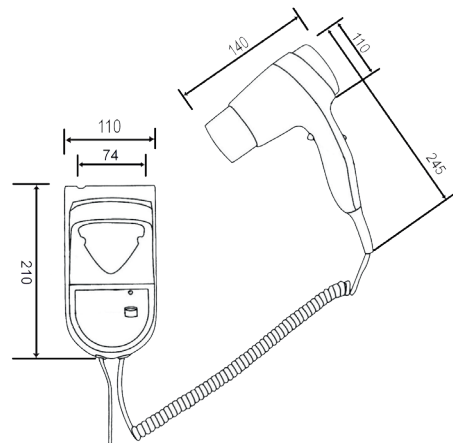

PRODUKTBESCHREIBUNG

- manueller Haartrockner
- 2-stufig einstellbar
- hohes Sicherheitsniveau
- Ausschaltungsschutz gegen Überhitzung
- steckerfertig
- 1 Jahr Garantie

TECHNISCHE DATEN

Spannung	220 V (50/60 Hz)
Leistungsaufnahme	1.100 W
Lufttemperatur	15 ± 65 °C
Luftförderleistung	> 10 m/s
Isolationsklasse	2
Installation	Wandmontage
Gewicht	5,3 kg
Schutzart	IPX1

VERFÜGBARE MODELLE

SIKU OB 101

ARTIKELNUMMER

(Art. Nr. 50149)

VERPACKUNGSEINHEIT

1 Stück