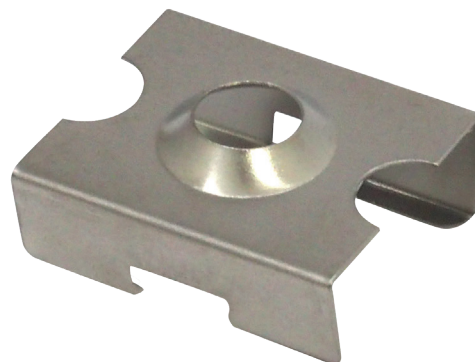

# LED Profil 45 Alu Befestigungsclip verzinkt

Art. Nr.: 24144

ALL TOGETHER BRILLIANT

Mengeneinheit	Stück
Farbe	silber
Maße (LxBxT/mm)	20x19,6x8,6
EAN Code	2000000061405

## Kompatibel mit

	
B5552/2 LED Profil 45 Alu 2m	B5552/3 LED Profil 45 Alu 3m

smartled.at