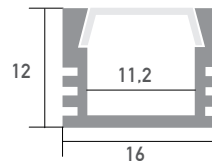

Aluminium LED Profil PDS4-Alu 2m

Art. Nr.: B1718ANODA/2

ALL TOGETHER BRILLIANT

PDS4-Alu

Oberfläche	Eloxiert
Montageart	Aufbau
Schutzart (IP)	20
Maße (LxBxH/mm)	2000x16x12
Max. LED Leistung (W/m)	20
Max. LED Breite (mm)	10
EAN Code	2000000041049