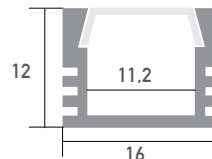

Aluminium LED Profil PDS4-Alu 3m

Art. Nr.: B1718ANODA/3

ALL TOGETHER BRILLIANT

PDS4-Alu

Oberfläche	Eloxiert
Montageart	Aufbau
Schutzart (IP)	20
Maße (LxBxH/mm)	3000x16x12
Max. LED Leistung (W/m)	20
Max. LED Breite (mm)	10
EAN Code	2000000046501