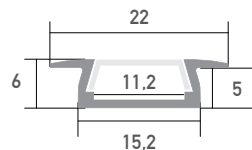

## Micro-K

Oberfläche	Eloxiert
Montageart	Einbau
Schutzart (IP)	20
Maße (LxBxH/mm)	2000x15,2x5
Max. LED Leistung (W/m)	16
Max. LED Breite (mm)	10
EAN Code	2000000047539