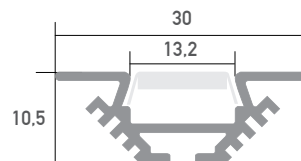

Aluminium LED Profil Pac Alu 2m

Art. Nr.: B4370/2

ALL TOGETHER BRILLIANT

Pac Alu

Oberfläche	Eloxiert
Montageart	Aufbau / 45° Eckprofil
Schutzart (IP)	20
Maße (LxBxH/mm)	2000x30x10,5
Max. LED Leistung (W/m)	25
Max. LED Breite (mm)	12
EAN Code	2000000040684

SMARTLED Aluminium Profile können nach Kundenwunsch auf die gewünschte Länge zugeschnitten werden.

Kompatibel mit

		
17078/2 Abdeckung Opal 2m	17079/2 Abdeckung Klar 2m	00084 Endkappe PVC ohne Kabelausslass