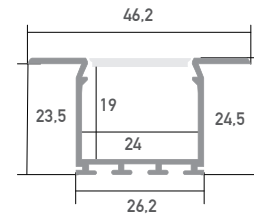

Aluminium LED Profil Larko 2m

Art. Nr.: B5552/2

ALL TOGETHER BRILLIANT

Larko

Oberfläche	Eloxiert
Montageart	Direkter Trockeneinbau Integration Technik & Beton
Schutzart (IP)	20
Maße (LxBxH/mm)	2000x46x25
Einbaumaße (LxBxH/mm)	2000x26,2x23,5
Max. LED Leistung (W/m)	42
Max. LED Breite (mm)	21
EAN Code	2000000050324

SMARTLED Aluminium Profile können nach Kundenwunsch auf die gewünschte Länge zugeschnitten werden.

DETAILS

Überlängen auf Anfrage bis zu 6m erhältlich

Verriegelungen notwendig für Einbau in Technik

Aluminium Profile sind wie ein schützender Kokon für die LED Stripes. Sie werden benötigt um die entstehende Wärme des LED Stripes abzuführen. Dafür eignet sich am besten Aluminium. Durch die Abdeckungen, wird der LED Stripe auch von oben geschützt.