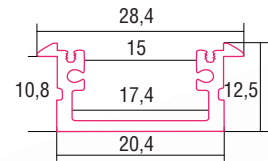

# ALUMINIUM LED PROFIL BERLIN XL 3M SCHWARZ

Art. Nr.: BSLPB/1D-3

ALL TOGETHER BRILLIANT

## BERLIN XL SCHWARZ

<b>Oberfläche</b>	Schwarz eloxiert
<b>Montageart</b>	Einbau
<b>Schutzart (IP)</b>	65
<b>Länge (mm)</b>	3000
<b>Breite (mm)</b>	28,4
<b>Höhe (mm)</b>	12,5
<b>Einbaumaße (BxH/mm)</b>	20,4x10,8
<b>Farbe</b>	RAL 9005
<b>EAN Code</b>	2000000067001

SMARTLED Aluminium Profile können nach Kundenwunsch auf die gewünschte Länge zugeschnitten werden.

Eine neue Bauform macht es möglich, dass die Profile eine Zertifizierung nach IP65 erhalten. Die Abdeckung wird an der Oberseite und nicht an der Innenseite des Profils montiert. Das Wasser kann somit nicht in das Profil eindringen, sondern läuft außen ab.