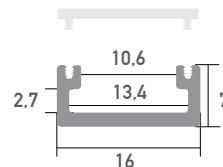

Aluminium LED Profil Milano Schwarz 2m

Art. Nr.: BSLPM/1

 **SMARTLED**

ALL TOGETHER BRILLIANT

Milano Schwarz

Oberfläche	Schwarz eloxiert
Montageart	Aufbau
Schutzart (IP)	65
Maße (LxBxH/mm)	2000x16x7
Max. LED Leistung (W/m)	20
Max. LED Breite (mm)	10
EAN Code	2000000061436

DETAILS

Überlängen auf Anfrage bis zu 6m erhältlich

Eine neue Bauform macht es möglich, dass die Profile eine Zertifizierung nach IP65 erhalten. Die Abdeckung wird an der Oberseite und nicht an der Innenseite des Profiles montiert. Das Wasser kann somit nicht in das Profil eindringen, sondern läuft außen ab.

SMARTLED Aluminium Profile können nach Kundenwunsch auf die gewünschte Länge zugeschnitten werden.

Kompatibel mit

				
SLP00 Abdeckung Frosted 2m	SLP01 Abdeckung Opal 2m	SLP02 Abdeckung Clear 2m	BSLP05 Abdeckung schwarz 2m	SLP01/4 Abdeckung Grau 2m
				
BSLP06/1 Endkappe ohne Kabelausslass	BSLP10/2 Halterung			