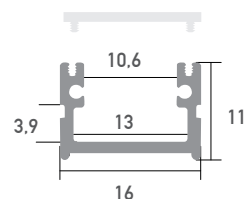

Aluminium LED Profil Roma Schwarz 2m

Art. Nr.: BSLPR/1

ALL TOGETHER BRILLIANT

Roma Schwarz

Oberfläche	Schwarz eloxiert
Montageart	Aufbau
Schutzart (IP)	65
Maße (LxBxH/mm)	2000x16x11
Max. LED Leistung (W/m)	20
Max. LED Breite (mm)	10
EAN Code	2000000061443

DETAILS

Überlängen auf Anfrage bis zu 6m erhältlich

Eine neue Bauform macht es möglich, dass die Profile eine Zertifizierung nach IP65 erhalten. Die Abdeckung wird an der Oberseite und nicht an der Innenseite des Profiles montiert. Das Wasser kann somit nicht in das Profil eindringen, sondern läuft außen ab.

SMARTLED Aluminium Profile können nach Kundenwunsch auf die gewünschte Länge zugeschnitten werden.

Kompatibel mit

SLP00 Abdeckung Frosted 2m	SLP01 Abdeckung Opal 2m	SLP02 Abdeckung Clear 2m	BSLP05 Abdeckung schwarz 2m	SLP01/3 Abdeckung Lens 30° 2m	SLP01/4 Abdeckung Grau 2m
BSLP03/2 Endkappe ohne Kabelausslass	BSLP10/3 Halterung				