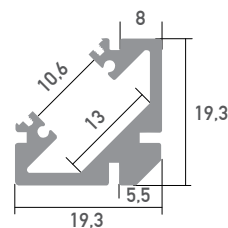

Aluminium LED Profil Sophia Schwarz 2m

ALL TOGETHER BRILLIANT

Art. Nr.: BSLPS

Sophia Schwarz

Oberfläche	Schwarz eloxiert
Montageart	Aufbau / 45° Eckprofil
Schutzart (IP)	65
Maße (LxBxH/mm)	2000x19,3x19,3
Max. LED Leistung (W/m)	25
Max. LED Breite (mm)	10
EAN Code	2000000061450

DETAILS

Überlängen auf Anfrage bis zu 6m erhältlich

Eine neue Bauform macht es möglich, dass die Profile eine Zertifizierung nach IP65 erhalten. Die Abdeckung wird an der Oberseite und nicht an der Innenseite des Profiles montiert. Das Wasser kann somit nicht in das Profil eindringen, sondern läuft außen ab.

SMARTLED Aluminium Profile können nach Kundenwunsch auf die gewünschte Länge zugeschnitten werden.

Kompatibel mit

				
SLP00 Abdeckung Frosted 2m	SLP01 Abdeckung Opal 2m	SLP02 Abdeckung Clear 2m	BSLP05 Abdeckung schwarz	SLP01/4 Abdeckung Grau 2m
				
BSLP08/3 Endkappe ohne Kabelausslass	BSLP19 Halterung			