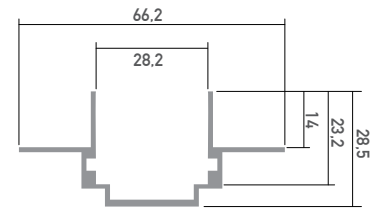

Aluminium LED Profil Technik-ZM 2m

Art. Nr.: C0399/2

ALL TOGETHER BRILLIANT

Teknik-ZM

Oberfläche	Nicht eloxiert
Montageart	Unterkonstruktion Trockeneinbau
Kompatibel mit	Lokom, Larko, Lipod und Giza
Maße (LxBxH/mm)	2000x66,2x28,5
Wichtige Informationen	Unterkonstruktion / Zusätzliche LED Profile erforderlich
EAN Code	2000000076010