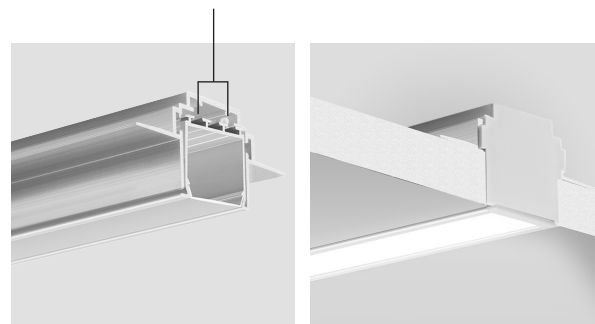

Kompatibel mit

B5553/2 LED Profil Lokom 2m	B5552/2 LED Profil Larko 2m	B5554/2 LED Profil Lipod 2m	B5556/2 LED Profil Giza 2m
24264 PVC Endkappe	24003 Verriegelung	42716 Verbinder 90°	42717 Verbinder 180°

Verriegelung
Art. Nr.: 24003