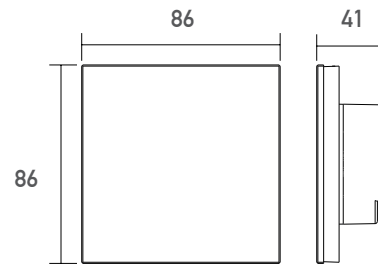

## DALI

Versorgungsspannung (VAC)	100-240
Ausgangssignal	DALI DT-6
Ausgangstyp	Konstantspannung
Typ	Wandcontroller 68mm Einbaudose
Schutzart (IP)	20
Maße (BxLxH/mm)	86x86x41
EAN Code	2000000065489