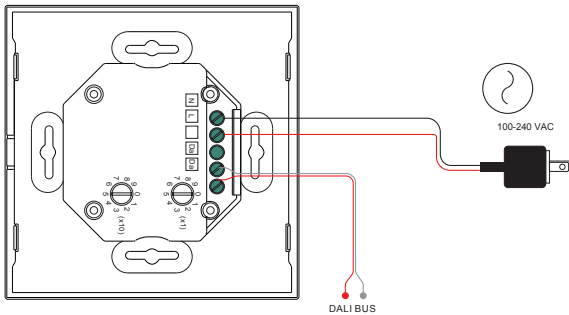

# SMARTLED SL-2300DIM Wandcontroller DALI

ALL TOGETHER BRILLIANT

Art. Nr.: SL-2300DIM

## DALI

Versorgungsspannung (VAC)	100-240
Ausgangssignal	DALI DT-6
Ausgangstyp	Konstantspannung
Typ	Wandcontroller 68mm Einbaudose
Schutzart (IP)	20
Maße (BxLxH/mm)	86x86x41
EAN Code	2000000065489

## DETAILS

4-Zonen Steuerung