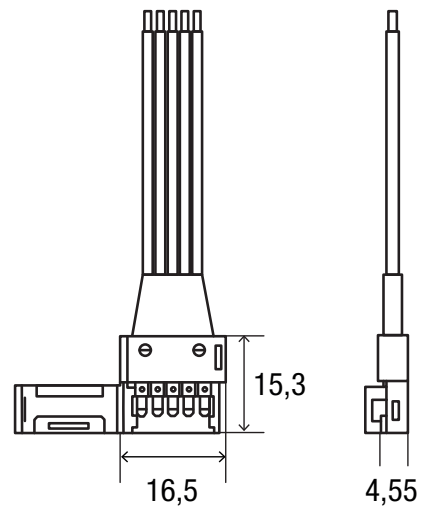

SMARTLED Anschlussconnector für 12mm Strip 5 polig

ALL TOGETHER BRILLIANT

Art. Nr.: SLC12QC-A

Mengeneinheit	Stk
Maße (LxBxT, mm)	15,3x16,5x4,55
EAN Code	2000000052304

DETAILS

Der Connector ist mit einem 15cm Kabel vorkonfektioniert.

Nicht geeignet für PS4030+6, PS4230+6N

smartled.at