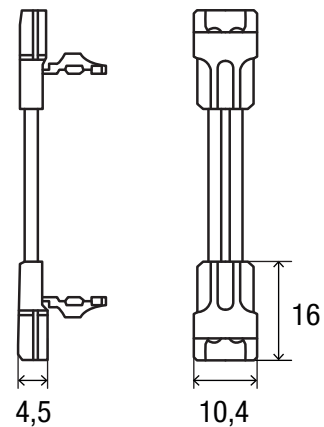

# SMARTLED Verbindungsconnector für 8mm Strip 2 polig

ALL TOGETHER BRILLIANT

Art. Nr.: SLC8SC-B

Mengeinheit	Stk
Maße (LxBxT, mm)	16x10,4x4,5
EAN Code	2000000062648

## DETAILS

Der Connector ist mit einem 10cm Kabel vorkonfektioniert.

smartled.at