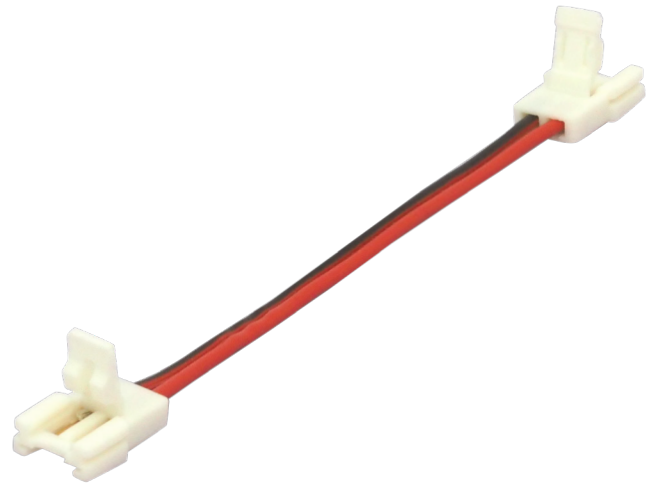

# SMARTLED Verbindungsconnector für 8mm Strip 2 polig

ALL TOGETHER BRILLIANT

Art. Nr.: SLC8SC-B

Mengeinheit	Stk
Maße (LxBxT, mm)	16x10,4x4,5
EAN Code	2000000062648

## DETAILS

Der Connector ist mit einem 10cm Kabel vorkonfektioniert.

smartled.at