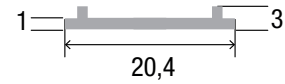

# LED Profil Cover XL Opal 2m

Art. Nr.: SLP01D

ALL TOGETHER BRILLIANT

Material	Polycarbonat
Lichtdurchlässigkeit (%)	65
UV-Beständigkeit	nein
Schutzart (IP)	65
Maße (LxBxT/mm)	2000x20,4x3
EAN Code	2000000047034

## DETAILS

Überlängen auf Anfrage bis zu 6m erhältlich

SMARTLED Abdeckungen können nach Kundenwunsch auf die gewünschte Länge zugeschnitten werden.

## Kompatibel mit

SLPR/1D LED Profil Roma XL 2m	BSLPR/1D LED Profil Roma XL schwarz 2m	SLPI LED Profil Inferno 2m	BSLPI LED Profil Inferno schwarz 2m
SLPVE LED Profil Versailles 2m	BSLPVE LED Profil Versalles schwarz 2m	SLPS/1D LED Profil Sophia XL 2m	BSLPS/1D LED Profil Sophia XL schwarz 2m
SLPB/1D LED Profil Berlin XL 2m	BSLPB/1D LED Profil Berlin XL schwarz 2m	SLPP/1D LED Profil Paris XL 2m	