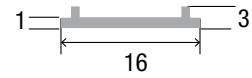

LED Profil Cover Clear 2m

Art. Nr.: SLP02

ALL TOGETHER BRILLIANT

| | |
|--------------------------|---------------|
| Material | Polycarbonat |
| Lichtdurchlässigkeit (%) | 92 |
| UV-Beständigkeit | nein |
| Schutzart (IP) | 65 |
| Maße (LxBxT/mm) | 2000x16x3 |
| EAN Code | 2000000046761 |

DETAILS

Überlängen auf Anfrage bis zu 6m erhältlich

SMARTLED Abdeckungen können nach Kundenwunsch auf die gewünschte Länge zugeschnitten werden.

Kompatibel mit

| | | | | |
|--------------------------------------|---|---|--|--------------------------------------|
| | | | | |
| SLPM/1 LED Profil Milano 2m | BSLPM/1 LED Profil Milano schwarz 2m | SLPR/1 LED Profil Roma 2m | BSLPR/1 LED Profil Roma schwarz 2m | |
| | | | | |
| SLPS LED Profil Sophia 2m | BSLPS LED Profil Sophia schwarz 2m | SLPF/1 LED Profil Frankfurt 2m | BSLPF/1 LED Profil Frankfurt schwarz 2m | |
| | | | | |
| SLPB/1 LED Profil Berlin 2m | BSLPB/1 LED Profil Berlin schwarz 2m | SLPMIS LED Profil Milano Slim 2m | SLPMU LED Profil Munich 2m | SLPSI LED Profil Sicilia 2m |