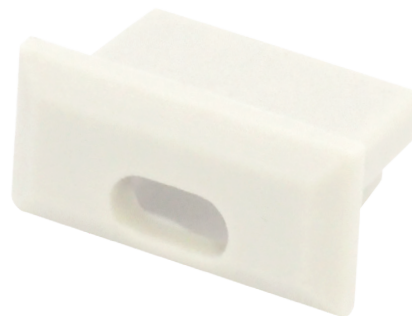

LED Profil Milano Endkappe mit Kabelauslass

Art. Nr.: SLP07/1

ALL TOGETHER BRILLIANT

Mengeneinheit	Stück
Farbe	grau
Maße (LxBxT/mm)	16x7,1x9,4
EAN Code	2000000046884

DETAILS

einfache Montage

schützt Elemente in der LED-Fassung

ästhetische Profilvervollendung

Kompatibel mit

						
SLPM/1 LED Profil Milano 2m	SLPM/1-3 LED Profil Milano 3m					
						
SLP00 Abdeckung Frosted 2m	SLP01 Abdeckung Opal 2m	SLP02 Abdeckung Clear 2m	SLP01/4 Abdeckung Grau 2m	SLP00-3 Abdeckung Frosted 3m	SLP01-3 Abdeckung Opal 3m	SLP02-3 Abdeckung Clear 3m