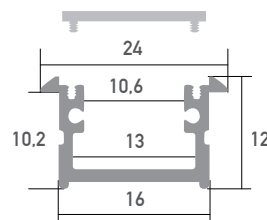

Aluminium LED Profil Berlin 2m

Art. Nr.: SLPB/1

ALL TOGETHER BRILLIANT

Berlin

Oberfläche	Eloxiert
Montageart	Einbau
Schutzart (IP)	65
Maße (LxBxH/mm)	2000x24x12
Einbaumaße (LxBxH/mm)	2000x16x10,2
Max. LED Leistung (W/m)	16
Max. LED Breite (mm)	10
EAN Code	2000000046723

SMARTLED Aluminium Profile können nach Kundenwunsch auf die gewünschte Länge zugeschnitten werden.

DETAILS

Überlängen auf Anfrage bis zu 6m erhältlich

Eine neue Bauform macht es möglich, dass die Profile eine Zertifizierung nach IP65 erhalten. Die Abdeckung wird an der Oberseite und nicht an der Innenseite des Profiles montiert. Das Wasser kann somit nicht in das Profil eindringen, sondern läuft außen ab.