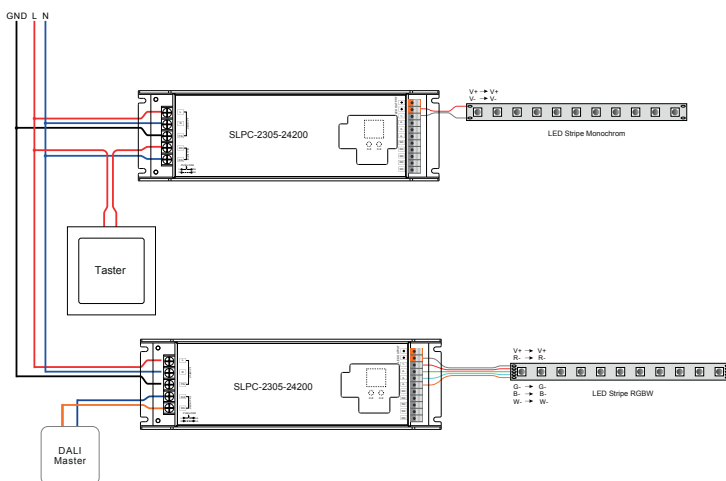

## Dim-Driver DALI / DT-6 / 1-4 Adressen

Versorgungsspannung (VAC)	100 - 277
Ausgangsspannung (VDC)	24
Ausgangsleistung bei 24VDC (W)	200*
Ausgangstyp	Konstantspannung
Modell	DALI DT-6
Schutzart (IP)	20
Maße (BxLxH/mm)	79x330x39
EAN Code	2000000059648

## DETAILS

Push Dim 230VAC

4 DALI Adressen

auch in DALI DT8 erhältlich

## Kompatibel mit

<p>SL-2300DIM SMARTLED SL-2300DIM Wandcontroller DALI</p>	<p>SR-2300TR-DT6 SMARTLED SR-2300TR-DT6 RGBW Wandcontroller DALI</p>

\* Beim Betrieb mit 200W muss Kanal 1 und Kanal 2 zusammengeschlossen werden.