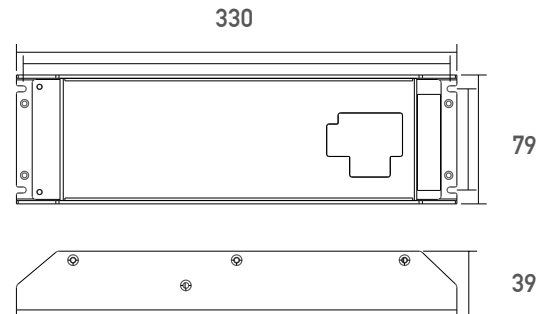

## Dim-Driver DALI / DT-6 / 1-4 Adressen

Versorgungsspannung (VAC)	100 - 277
Ausgangsspannung (VDC)	24
Ausgangsleistung bei 24VDC (W)	200*
Ausgangstyp	Konstantspannung
Modell	DALI DT-6
Schutzart (IP)	20
Maße (BxLxH/mm)	79x330x39
EAN Code	2000000059648

## DETAILS

Push Dim 230VAC

4 DALI Adressen

auch in DALI DT8 erhältlich