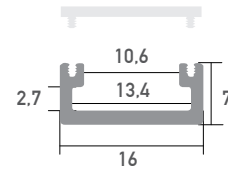

## Milano

Oberfläche	Eloxiert
Montageart	Aufbau
Schutzart (IP)	65
Maße (LxBxH/mm)	3000x16x7
Max. LED Leistung (W/m)	20
Max. LED Breite (mm)	10
EAN Code	2000000067247

## DETAILS

Überlängen auf Anfrage bis zu 6m erhältlich

Eine neue Bauform macht es möglich, dass die Profile eine Zertifizierung nach IP65 erhalten. Die Abdeckung wird an der Oberseite und nicht an der Innenseite des Profiles montiert. Das Wasser kann somit nicht in das Profil eindringen, sondern läuft außen ab.