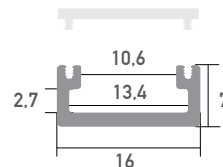

Aluminium LED Profil Milano 2m

Art. Nr.: SLPM/1

ALL TOGETHER BRILLIANT

Milano

Oberfläche	Eloxiert
Montageart	Aufbau
Schutzart (IP)	65
Maße (LxBxH/mm)	2000x16x7
Max. LED Leistung (W/m)	20
Max. LED Breite (mm)	10
EAN Code	2000000046709

DETAILS

Überlängen auf Anfrage bis zu 6m erhältlich

Eine neue Bauform macht es möglich, dass die Profile eine Zertifizierung nach IP65 erhalten. Die Abdeckung wird an der Oberseite und nicht an der Innenseite des Profiles montiert. Das Wasser kann somit nicht in das Profil eindringen, sondern läuft außen ab.

SMARTLED Aluminium Profile können nach Kundenwunsch auf die gewünschte Länge zugeschnitten werden.

Kompatibel mit

SLP00 Abdeckung Frosted 2m	SLP01 Abdeckung Opal 2m	SLP02 Abdeckung Clear 2m	SLP01/3 Abdeckung Lens 30° 2m	SLP01/4 Abdeckung Grau 2m
SLP06/1 Endkappe ohne Kabelausslass	SLP07/1 Endkappe mit Kabelausslass	SLP06/2 Lens Endkappe ohne Kabelausslass	SLP07/2 Lens Endkappe mit Kabelausslass	SLP10/2 Halterung