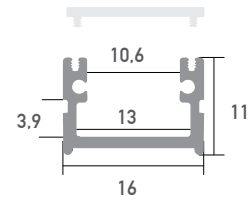

Aluminium LED Profil Roma 3m

Art. Nr.: SLPR/1-3

ALL TOGETHER BRILLIANT

Roma

Oberfläche	Eloxiert
Montageart	Aufbau
Schutzart (IP)	65
Maße (LxBxH/mm)	3000x16x11
Max. LED Leistung (W/m)	20
Max. LED Breite (mm)	10
EAN Code	2000000066868

DETAILS

Überlängen auf Anfrage bis zu 6m erhältlich

Eine neue Bauform macht es möglich, dass die Profile eine Zertifizierung nach IP65 erhalten. Die Abdeckung wird an der Oberseite und nicht an der Innenseite des Profiles montiert. Das Wasser kann somit nicht in das Profil eindringen, sondern läuft außen ab.

SMARTLED Aluminium Profile können nach Kundenwunsch auf die gewünschte Länge zugeschnitten werden.

Kompatibel mit

SLP01/3 Abdeckung Lens 30° 2m	SLP01/4 Abdeckung Grau 2m	SLP00-3 Abdeckung Frosted 3m	SLP01-3 Abdeckung Opal 3m	SLP02-3 Abdeckung Clear 3m
SLP03/2 Endkappe ohne Kabelausslass	SLP04/2 Endkappe mit Kabelausslass	SLP03/3 Lens Endkappe ohne Kabelausslass	SLP04/3 Lens Endkappe mit Kabelausslass	SLP10/3 Halterung