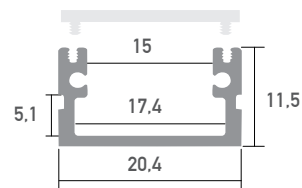

Aluminium LED Profil Roma XL 3m

Art. Nr.: SLPR/1D-3

ALL TOGETHER BRILLIANT

Roma XL

Oberfläche	Eloxiert
Montageart	Aufbau
Schutzart (IP)	65
Maße (LxBxH/mm)	3000x20,4x11,5
Max. LED Leistung (W/m)	32
Max. LED Breite (mm)	15
EAN Code	2000000060392

DETAILS

Überlängen auf Anfrage bis zu 6m erhältlich

Eine neue Bauform macht es möglich, dass die Profile eine Zertifizierung nach IP65 erhalten. Die Abdeckung wird an der Oberseite und nicht an der Innenseite des Profiles montiert. Das Wasser kann somit nicht in das Profil eindringen, sondern läuft außen ab.

SMARTLED Aluminium Profile können nach Kundenwunsch auf die gewünschte Länge zugeschnitten werden.

Kompatibel mit

SLP03D U-Cover XL Opal 2m	SLP00/1D-3 Abdeckung XL Frosted 3m	SLP01/1D-3 Abdeckung XL Opal 3m	SLP02/1D-3 Abdeckung XL Clear 3m
SLP03/2D Endkappe ohne Kabelauslass	SLP04/2D Endkappe mit Kabelauslass	SLP10D Halterung	SLP314 U-Endkappe ohne Kabelauslass