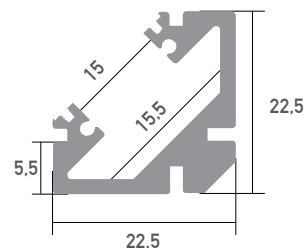

Aluminium LED Profil Sophia XL 2m

Art. Nr.: SLPS/1D

ALL TOGETHER BRILLIANT

Sophia XL

Oberfläche	Eloxiert
Montageart	Aufbau / 45° Eckprofil
Schutzart (IP)	65
Maße (LxBxH/mm)	2000x22,5x22,5
Max. LED Leistung (W/m)	32
Max. LED Breite (mm)	15
EAN Code	2000000047003

DETAILS

Überlängen auf Anfrage bis zu 6m erhältlich

Eine neue Bauform macht es möglich, dass die Profile eine Zertifizierung nach IP65 erhalten. Die Abdeckung wird an der Oberseite und nicht an der Innenseite des Profiles montiert. Das Wasser kann somit nicht in das Profil eindringen, sondern läuft außen ab.

SMARTLED Aluminium Profile können nach Kundenwunsch auf die gewünschte Länge zugeschnitten werden.

Kompatibel mit

SLP00D Abdeckung XL Frosted 2m	SLP01D Abdeckung XL Opal 2m	SLP02D Abdeckung XL Clear 2m
SLP08/2D Endkappe ohne Kabelausslass	SLP09/2D Endkappe mit Kabelausslass	SLP19D Halterung