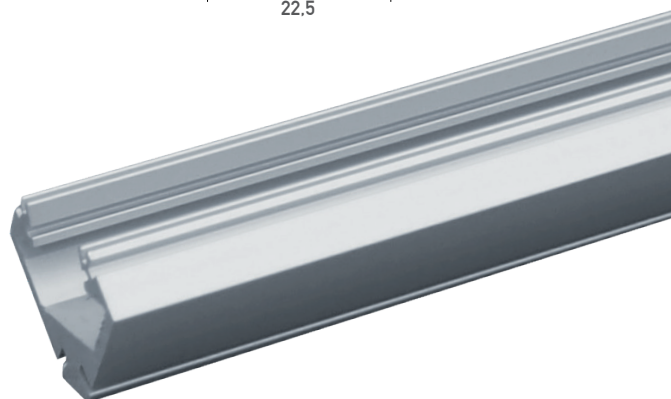

Aluminium LED Profil Sophia XL 2m

Art. Nr.: SLPS/1D

ALL TOGETHER BRILLIANT

Sophia XL

Oberfläche	Eloxiert
Montageart	Aufbau / 45° Eckprofil
Schutzart (IP)	65
Maße (LxBxH/mm)	2000x22,5x22,5
Max. LED Leistung (W/m)	32
Max. LED Breite (mm)	15
EAN Code	2000000047003

DETAILS

Überlängen auf Anfrage bis zu 6m erhältlich

Eine neue Bauform macht es möglich, dass die Profile eine Zertifizierung nach IP65 erhalten. Die Abdeckung wird an der Oberseite und nicht an der Innenseite des Profiles montiert. Das Wasser kann somit nicht in das Profil eindringen, sondern läuft außen ab.

SMARTLED Aluminium Profile können nach Kundenwunsch auf die gewünschte Länge zugeschnitten werden.

Kompatibel mit

SLP00D Abdeckung XL Frosted 2m	SLP01D Abdeckung XL Opal 2m	SLP02D Abdeckung XL Clear 2m
SLP08/2D Endkappe ohne Kabelausslass	SLP09/2D Endkappe mit Kabelausslass	SLP19D Halterung