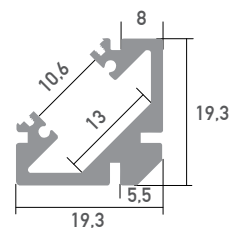

Aluminium LED Profil Sophia 2m

ALL TOGETHER BRILLIANT

Art. Nr.: SLPS

Sophia

Oberfläche	Eloxiert
Montageart	Aufbau / 45° Eckprofil
Schutzart (IP)	65
Maße (LxBxH/mm)	2000x19,3x19,3
Max. LED Leistung (W/m)	25
Max. LED Breite (mm)	10
EAN Code	2000000047430

DETAILS

Überlängen auf Anfrage bis zu 6m erhältlich

Eine neue Bauform macht es möglich, dass die Profile eine Zertifizierung nach IP65 erhalten. Die Abdeckung wird an der Oberseite und nicht an der Innenseite des Profiles montiert. Das Wasser kann somit nicht in das Profil eindringen, sondern läuft außen ab.

SMARTLED Aluminium Profile können nach Kundenwunsch auf die gewünschte Länge zugeschnitten werden.

Kompatibel mit

SLP00 Abdeckung Frosted 2m	SLP01 Abdeckung Opal 2m	SLP02 Abdeckung Clear 2m	SLP01/4 Abdeckung Grau 2m
SLP08/3 Endkappe ohne Kabelausslass	SLP09/3 Endkappe mit Kabelausslass	SLP19 Halterung	