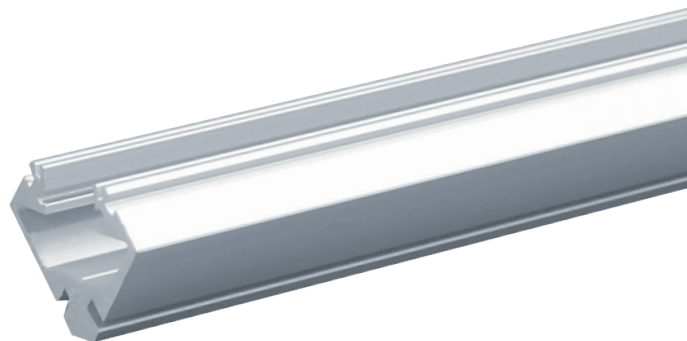

Aluminium LED Profil Sophia 2m

ALL TOGETHER BRILLIANT

Art. Nr.: SLPS

Sophia

Oberfläche	Eloxiert
Montageart	Aufbau / 45° Eckprofil
Schutzart (IP)	65
Maße (LxBxH/mm)	2000x19,3x19,3
Max. LED Leistung (W/m)	25
Max. LED Breite (mm)	10
EAN Code	2000000047430

DETAILS

Überlängen auf Anfrage bis zu 6m erhältlich

Eine neue Bauform macht es möglich, dass die Profile eine Zertifizierung nach IP65 erhalten. Die Abdeckung wird an der Oberseite und nicht an der Innenseite des Profiles montiert. Das Wasser kann somit nicht in das Profil eindringen, sondern läuft außen ab.

SMARTLED Aluminium Profile können nach Kundenwunsch auf die gewünschte Länge zugeschnitten werden.

Kompatibel mit

SLP00 Abdeckung Frosted 2m	SLP01 Abdeckung Opal 2m	SLP02 Abdeckung Clear 2m	SLP01/4 Abdeckung Grau 2m
SLP08/3 Endkappe ohne Kabelausslass	SLP09/3 Endkappe mit Kabelausslass	SLP19 Halterung	