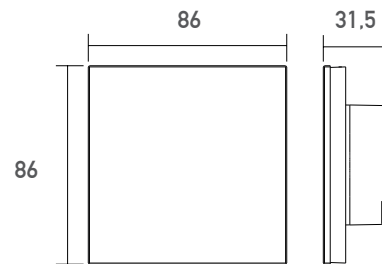

SMARTLED SR-2300TR-DT6 RGBW Wandcontroller DALI

ALL TOGETHER BRILLIANT

Art. Nr.: SR-2300TR-DT6

DALI

Versorgungsspannung (VDC)	12-24
Ausgangssignal	DALI DT-6
Ausgangstyp	Konstantspannung
Typ	Wandcontroller 68mm Einbaudose
Schutzart (IP)	20
Maße (BxLxH/mm)	86x86x31,5
EAN Code	2000000065496