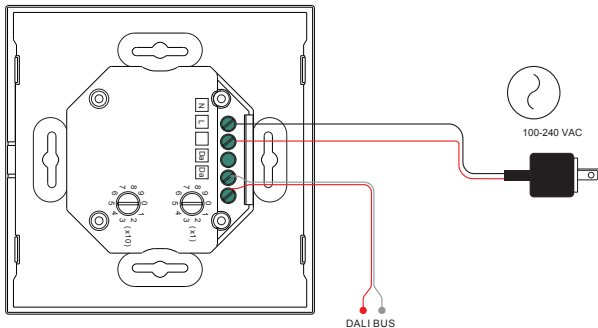

SMARTLED SR-2300TR-DT6 RGBW Wandcontroller DALI

ALL TOGETHER BRILLIANT

Art. Nr.: SR-2300TR-DT6

DALI

Versorgungsspannung (VDC)	12-24
Ausgangssignal	DALI DT-6
Ausgangstyp	Konstantspannung
Typ	Wandcontroller 68mm Einbaudose
Schutzart (IP)	20
Maße (BxLxH/mm)	86x86x31,5
EAN Code	2000000065496

DETAILS

4-Zonen Steuerung

Kompatibel mit

SL-2303B
SMARTLED SL-2303B
Dali Dimmer 4x5A

SL-2304BEA
SMARTLED SL-2304BEA
Dali Dimmer 4 x 8A

SLPC-2305-24100
SMARTLED RF Dim Driver
24V ; 4 x 1,04A

SLPC-2305-24200
SMARTLED DALI Dim Driver
24V; 4x2,08A