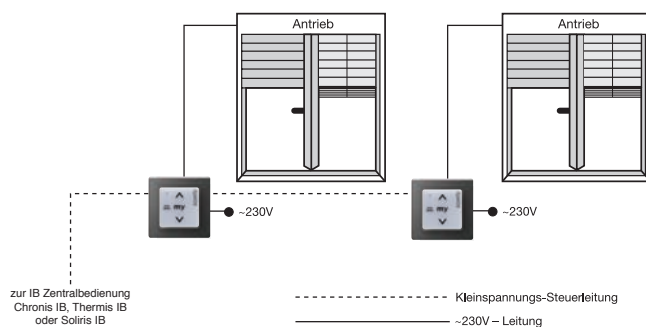

Motoreinzelsteuergerät Smoove Uno IB+

NEU

Smoove Uno IB+
Pure Shine

Smoove Uno IB+
Silver Shine

Smoove Uno IB+
Black Shine

Zur manuellen Ansteuerung eines 230 V Antriebes für Rollläden, Screens, Raffstoren, Markisen und Fenster. Ausbaubar als Steuerungssystem mit Zentralsteuerung über IB+ Bus.

Produktvorteile

- passend zu allen gängigen Schalterprogrammen über einen 50 x 50 mm Adapterrahmen der Schalterhersteller (siehe Seite 119)
- verwendbar für Rollläden, Screens, Raffstoren, Fenster und Markisen
- Bedienergonomie für das Trägerprodukt durch Tastendruck wählbar
- Individuelle Zwischenposition einlernbar
- sensitive Umschaltung auto/manu Betrieb mit Statusanzeige
- Zentralbedienung über IB+ Bus möglich
- Kombinierbar mit Trennrelais für Unterputzdose (z.B. Bedienung für 2 Antriebe)
- Einfache und schnelle Montage durch robusten Steckrahmen

Funktionsprinzip

Smoove Uno IB+

	Artikel-Nr.
Pure Shine	1 811 203
Silver Shine	1 811 204
Black Shine	1 811 205

Verwendbar mit neuer Zentrale Touch Buco Seite 275.

Somfy Smoove Rahmen

	Artikel-Nr.
Pure	9 015 022
Silver	9 015 024
Black	9 015 023

Weitere Somfy Smoove Rahmen finden Sie auf Seite 118.

Technische Daten

Betriebsspannung:	230 V AC
Betriebstemperatur:	0 °C bis 45 °C
Schutzart:	IP 20
Schutzklasse:	II
Ausgangsspannung:	230 V AC
Ausgangsstrom:	3,15 A