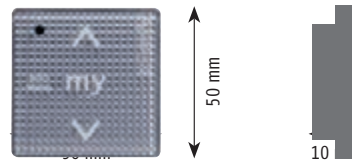

Technische Daten