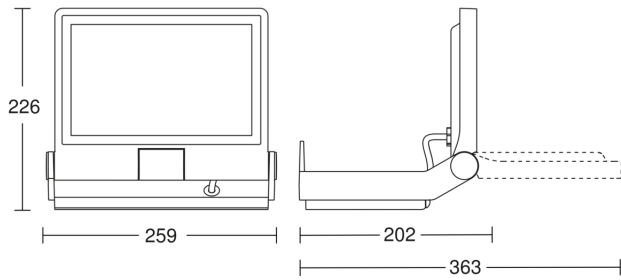

Technische Daten

Abmessungen (L x B x H)	202 x 259 x 226 mm	Hauptlicht einstellbar	Nein
Netzanschluss	220 – 240 V / 50 – 60 Hz	Funktionen	Relais Ausgang
Leistung	49,2 W	Schlagfestigkeit	IK03
Vernetzung	Ja	Schutzart	IP44
gemessener Lichtstrom (360°)	6300 lm	Schutzklasse	I
Farbtemperatur	3000 K	Umgebungstemperatur	-20 – 40 °C
Farbabweichung LED	SDCM3	Werkstoff des Gehäuses	Aluminium
Farbwiedergabeindex	80-89	Werkstoff der Abdeckung	Glas transparent
Mit Leuchtmittel	Ja, STEINEL LED-System	Herstellergarantie	5 Jahre
Leuchtmittel	LED nicht austauschbar	Inkl. Eckwandhalter	Nein
LED Kühlsystem	Passive Thermo Control	VPE1, Nettogewicht	1,71 kg
Mit Bewegungsmelder	Nein	Variante	anthrazit
Dämmerungsschalter	Nein	VPE1, EAN	4007841069520
Grundlichtfunktion	Nein		

Zubehör

EAN 4007841 080983 Aufputz-Adapter XLED PRO ONE Plus + Max

XLED PRO ONE Max

anthrazit

EAN 4007841 069520

Art.-Nr. 069520

Maßzeichnung

Schaltplan Slave

Schaltplan Master-Slave Vernetzung