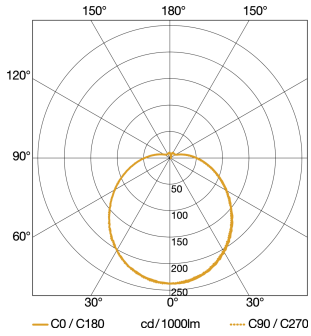

RS PRO LED P3

Notlicht - neutralweiß
EAN 4007841 058593
Art.-Nr. 058593

Lichtverteilungskurve