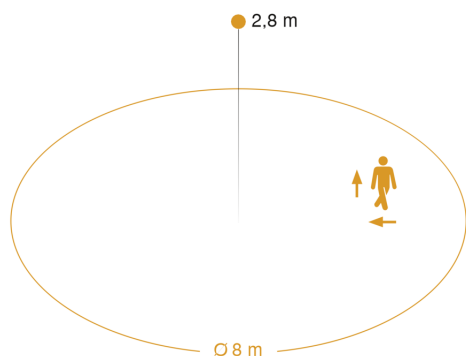

Abmessungen (Ø x H)	400 x 142 mm
Netzanschluss	220 – 240 V / 50 – 60 Hz
Sensortechnologie	Hochfrequenz
Sendeleistung	< 1 mW
HF-Technik	5,8 GHz
Leistung	20 W
Vernetzung	Ja
Art der Vernetzung	Master/Master
Vernetzung via	Kabel
gemessener Lichtstrom (360°)	2310 lm
Lichtstrom Notlicht	38 lm
Farbtemperatur	4000 K
Farbabweichung LED	SDCM3
Farbwiedergabeindex CRI	80-89
Mit Leuchtmittel	Ja, STEINEL LED-System
Leuchtmittel	LED nicht austauschbar
Lebensdauer LED (Max. °C)	50000 Std
Lichtstromrückgang nach LM80	L80B10
Sockel	Ohne
LED Kühlsystem	Passive Thermo Control
Mit Bewegungsmelder	Ja
Erfassung	ggf. durch Glas, Holz und Leichtbauwände
Erfassungswinkel	360 °
Öffnungswinkel	160 °

segmentweise Ausblendung	Ja
Elektronische Skalierbarkeit	Ja
Mechanische Skalierbarkeit	Nein
Reichweite Radial	Ø 8 m (50 m²)
Reichweite Tangential	Ø 8 m (50 m²)
Dauerlicht	schaltbar, 4 h
Dämmerungsschalter	Ja
Dämmerungseinstellung	2 – 2000 lx
Zeiteinstellung	5 s – 15 Min.
Grundlichtfunktion	Ja
Grundlichtfunktion Zeit	10/30 Min., ganze Nacht
Softlichtstart	Ja
Schlagfestigkeit	IK03
Schutzart	IP54
Schutzklasse	II
Umgebungstemperatur	10 – 40 °C
Werkstoff des Gehäuses	Kunststoff
Werkstoff der Abdeckung	Kunststoff opal
Herstellergarantie	5 Jahre
Einstellungen via	Potis
Mit Fernbedienung	Nein
Montageort	Wand, Decke
Variante	Notlicht - neutralweiß
VPE1, EAN	4007841058593

Sensorerfassungsbereich