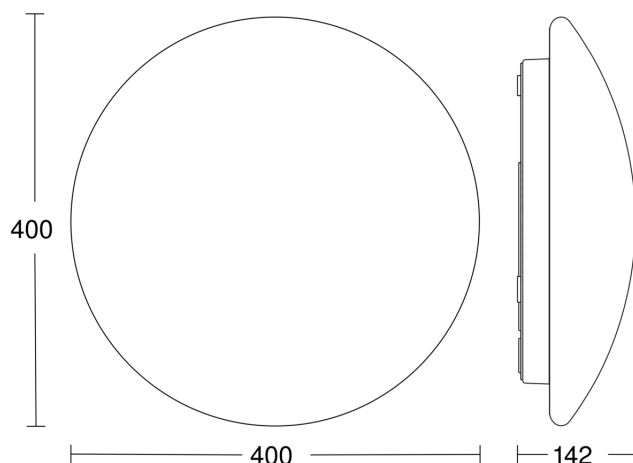

## Technische Daten

Abmessungen (Ø x H)	400 x 142 mm
Netzanschluss	220 – 240 V / 50 – 60 Hz
Sensortechnologie	Hochfrequenz
Sendeleistung	< 1 mW
HF-Technik	5,8 GHz
Leistung	20 W
Vernetzung	Ja
Art der Vernetzung	Master/Master
Vernetzung via	Kabel
gemessener Lichtstrom (360°)	2310 lm
Lichtstrom Notlicht	38 lm
Farbtemperatur	4000 K
Farbabweichung LED	SDCM3
Farbwiedergabeindex CRI	80-89
Mit Leuchtmittel	Ja, STEINEL LED-System
Leuchtmittel	LED nicht austauschbar
Lebensdauer LED (Max. °C)	50000 Std
Lichtstromrückgang nach LM80	L80B10
Sockel	Ohne
LED Kühlsystem	Passive Thermo Control
Mit Bewegungsmelder	Ja
Erfassung	ggf. durch Glas, Holz und Leichtbauwände
Erfassungswinkel	360 °
Öffnungswinkel	160 °

segmentweise Ausblendung	Ja
Elektronische Skalierbarkeit	Ja
Mechanische Skalierbarkeit	Nein
Reichweite Radial	Ø 8 m (50 m <sup>2</sup> )
Reichweite Tangential	Ø 8 m (50 m <sup>2</sup> )
Dauerlicht	schaltbar, 4 h
Dämmerungsschalter	Ja
Dämmerungseinstellung	2 – 2000 lx
Zeiteinstellung	5 s – 15 Min.
Grundlichtfunktion	Ja
Grundlichtfunktion Zeit	10/30 Min., ganze Nacht
Softlichtstart	Ja
Schlagfestigkeit	IK03
Schutzart	IP54
Schutzklasse	II
Umgebungstemperatur	10 – 40 °C
Werkstoff des Gehäuses	Kunststoff
Werkstoff der Abdeckung	Kunststoff opal
Herstellergarantie	5 Jahre
Einstellungen via	Potis
Mit Fernbedienung	Nein
Montageort	Wand, Decke
Variante	Notlicht - neutralweiß
VPE1, EAN	4007841058593

## Maßzeichnung