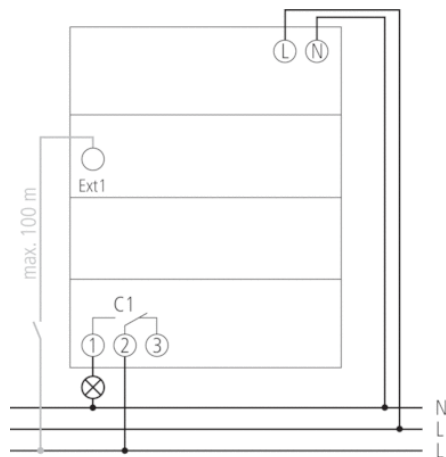

- eigene Umschaltregel oder Umschaltung nach fixem Datum wählbar

Technische Daten

Betriebsspannung	110 – 240 V AC
Frequenz	50 – 60 Hz
Breite	3 TE
Montageart	DIN-Schiene
Kontaktart	Wechsler
Schaltausgang	Phasenunabhängig
Öffnungsweite	< 3 mm
Programm	Jahresprogramm, Astroprogramm
Programmfunktionen	EIN-AUS, Impuls, Zyklus
Anzahl Kanäle	1
Externe Eingänge	1
Anzahl Speicherplätze	800
Gangreserve	8 Jahre
Schaltleistung bei 250 V AC, $\cos \varphi = 1$	16 A
Schaltleistung bei 250 V AC, $\cos \varphi = 0,6$	10 A
Glüh-/Halogenlampenlast 230 V	2600 W
Glüh-/Halogenlampenlast 120 V	1300 W
Kompaktleuchtstofflampen 230 V	37 x 7 W, 30 x 11 W, 26 x 15 W, 26 x 20 W, 11 x 23 W
Kompaktleuchtstofflampen 120 V	18 x 7 W, 15 x 11 W, 13 x 15 W, 13 x 20 W, 11 x 23 W
LED-Lampe < 2 W	50 W
LED-Lampe 2-8 W	180 W
LED-Lampe > 8 W	200 W
Schaltleistung min.	ca. 10 mA
Kürzeste Schaltzeit	1 s
Ganggenauigkeit bei 25 °C	$\leq \pm 0,5$ s/Tag (Quarz)
Zeitbasis	Quarz
Stand-by Leistung	~0,6 W
Verlustleistung max.	1,1 W
Speicherkarte im Lieferumfang	–
Anschlussart	DuoFix-Steckklemmen
Anzeige	beleuchtete LCD-Anzeige mit Textzeile
Bedienelemente	4 Tiptasten
Gehäuse- und Isolationsmaterial	Hochtemperaturbeständige, selbsterlöschende Thermoplaste
Schutzart	IP 20
Schutzklasse	II nach EN 60 730-1
Umgebungstemperatur	-30 °C ... +45 °C

Anschlussbilder

Maßbilder

Zubehör

Wandmontage-Set 52,5 mm

- Artikel-Nr.: 9070050
Details ▶ www.theben.de

PC-Set OBELISK top2/3

- Artikel-Nr.: 9070409
Details ▶ www.theben.de

Speicherkarte OBELISK top2