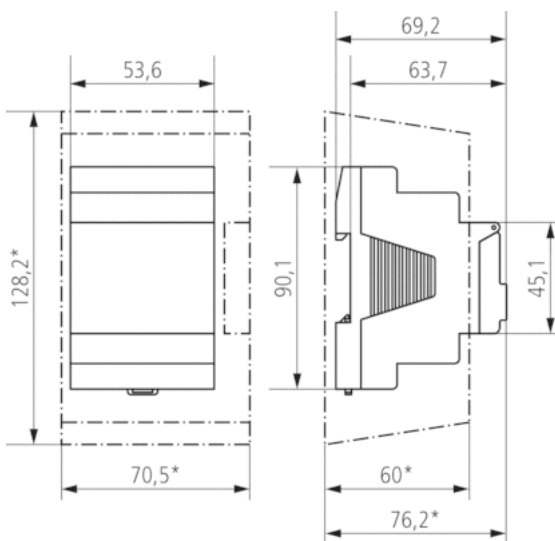

- eigene Umschaltregel oder Umschaltung nach fixem Datum wählbar

Technische Daten

Betriebsspannung	110 – 240 V AC
Frequenz	50 – 60 Hz
Breite	3 TE
Montageart	DIN-Schiene
Kontaktart	Wechsler
Schaltausgang	Phasenunabhängig
Öffnungsweite	< 3 mm
Programm	Jahresprogramm, Astroprogramm
Programmfunktionen	EIN-AUS, Impuls, Zyklus
Anzahl Kanäle	1
Externe Eingänge	1
Anzahl Speicherplätze	800
Gangreserve	8 Jahre
Schaltleistung bei 250 V AC, $\cos \varphi = 1$	16 A
Schaltleistung bei 250 V AC, $\cos \varphi = 0,6$	10 A
Glüh-/Halogenlampenlast 230 V	2600 W
Glüh-/Halogenlampenlast 120 V	1300 W
Kompaktleuchtstofflampen 230 V	37 x 7 W, 30 x 11 W, 26 x 15 W, 26 x 20 W, 11 x 23 W
Kompaktleuchtstofflampen 120 V	18 x 7 W, 15 x 11 W, 13 x 15 W, 13 x 20 W, 11 x 23 W
LED-Lampe < 2 W	50 W
LED-Lampe 2-8 W	180 W
LED-Lampe > 8 W	200 W
Schaltleistung min.	ca. 10 mA
Kürzeste Schaltzeit	1 s
Ganggenauigkeit bei 25 °C	$\leq \pm 0,5$ s/Tag (Quarz)
Zeitbasis	Quarz
Stand-by Leistung	~0,6 W
Verlustleistung max.	1,1 W
Speicherkarte im Lieferumfang	–
Anschlussart	DuoFix-Steckklemmen
Anzeige	beleuchtete LCD-Anzeige mit Textzeile
Bedienelemente	4 Tiptasten
Gehäuse- und Isolationsmaterial	Hochtemperaturbeständige, selbsterlöschende Thermoplaste
Schutzart	IP 20
Schutzklasse	II nach EN 60 730-1
Umgebungstemperatur	-30 °C ... +45 °C

Anschlussbilder

Maßbilder

Zubehör

Wandmontage-Set 52,5 mm

- Artikel-Nr.: 9070050
Details ▶ www.theben.de

PC-Set OBELISK top2/3

- Artikel-Nr.: 9070409
Details ▶ www.theben.de

Speicherkarte OBELISK top2