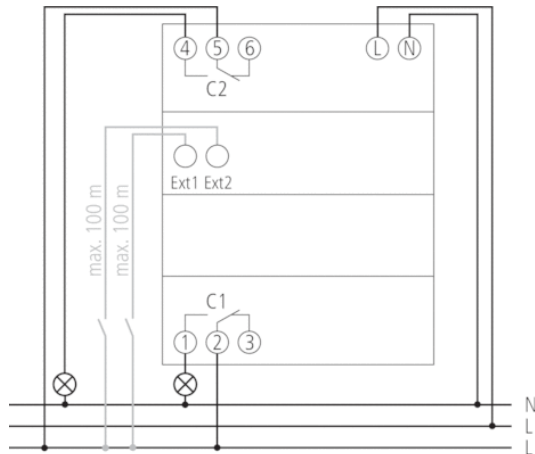

- eigene Umschaltregel oder Umschaltung nach fixem Datum wählbar

Technische Daten

Betriebsspannung	110 – 240 V AC
Frequenz	50 – 60 Hz
Breite	3 TE
Montageart	DIN-Schiene
Kontaktart	Wechsler
Schaltausgang	Phasenunabhängig
Öffnungsweite	< 3 mm
Programm	Jahresprogramm, Astroprogramm
Programmfunktionen	EIN-AUS, Impuls, Zyklus
Anzahl Kanäle	2
Externe Eingänge	2
Anzahl Speicherplätze	800
Gangreserve	8 Jahre
Schaltleistung bei 250 V AC, $\cos \varphi = 1$	16 A
Schaltleistung bei 250 V AC, $\cos \varphi = 0,6$	10 A
Glüh-/Halogenlampenlast 230 V	2600 W
Glüh-/Halogenlampenlast 120 V	1300 W
Kompaktleuchtstofflampen 230 V	37 x 7 W, 30 x 11 W, 26 x 15 W, 26 x 20 W, 11 x 23 W
Kompaktleuchtstofflampen 120 V	18 x 7 W, 15 x 11 W, 13 x 15 W, 13 x 20 W, 11 x 23 W
LED-Lampe < 2 W	50 W
LED-Lampe 2-8 W	180 W
LED-Lampe > 8 W	200 W
Schaltleistung min.	ca. 10 mA
Kürzeste Schaltzeit	1 s
Ganggenauigkeit bei 25 °C	$\leq \pm 0,5$ s/Tag (Quarz)
Zeitbasis	Quarz
Stand-by Leistung	~0,6 W
Verlustleistung max.	2,2 W
Speicherkarte im Lieferumfang	–
Anschlussart	DuoFix-Steckklemmen
Anzeige	beleuchtete LCD-Anzeige mit Textzeile
Bedienelemente	4 Tiptasten
Gehäuse- und Isolationsmaterial	Hochtemperaturbeständige, selbsterlöschende Thermoplaste
Schutzart	IP 20
Schutzklasse	II nach EN 60 730-1
Umgebungstemperatur	-30 °C ... +45 °C

Anschlussbilder

Maßbilder

Zubehör

Wandmontage-Set 52,5 mm

- Artikel-Nr.: 9070050
Details ▶ www.theben.de

PC-Set OBELISK top2/3

- Artikel-Nr.: 9070409
Details ▶ www.theben.de

Speicherkarte OBELISK top2