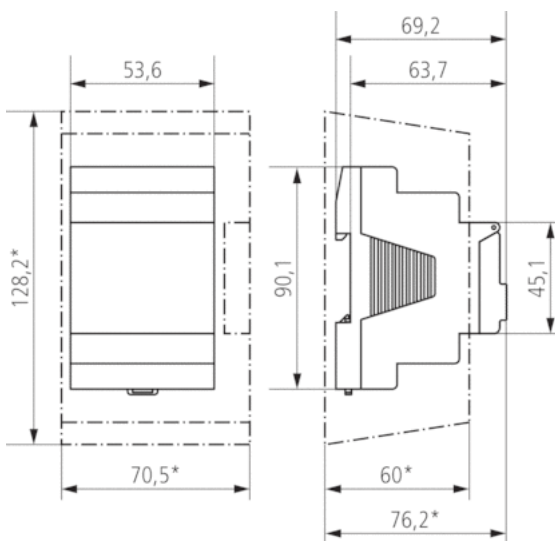

- eigene Umschaltregel oder Umschaltung nach fixem Datum wählbar

Technische Daten

Betriebsspannung	110 – 240 V AC
Frequenz	50 – 60 Hz
Breite	3 TE
Montageart	DIN-Schiene
Kontaktart	Wechsler
Schaltausgang	Phasenunabhängig
Öffnungsweite	< 3 mm
Programm	Jahresprogramm, Astroprogramm
Programmfunktionen	EIN-AUS, Impuls, Zyklus
Anzahl Kanäle	2
Externe Eingänge	2
Anzahl Speicherplätze	800
Gangreserve	8 Jahre
Schaltleistung bei 250 V AC, $\cos \varphi = 1$	16 A
Schaltleistung bei 250 V AC, $\cos \varphi = 0,6$	10 A
Glüh-/Halogenlampenlast 230 V	2600 W
Glüh-/Halogenlampenlast 120 V	1300 W
Kompaktleuchtstofflampen 230 V	37 x 7 W, 30 x 11 W, 26 x 15 W, 26 x 20 W, 11 x 23 W
Kompaktleuchtstofflampen 120 V	18 x 7 W, 15 x 11 W, 13 x 15 W, 13 x 20 W, 11 x 23 W
LED-Lampe < 2 W	50 W
LED-Lampe 2-8 W	180 W
LED-Lampe > 8 W	200 W
Schaltleistung min.	ca. 10 mA
Kürzeste Schaltzeit	1 s
Ganggenauigkeit bei 25 °C	$\leq \pm 0,5$ s/Tag (Quarz)
Zeitbasis	Quarz
Stand-by Leistung	~0,6 W
Verlustleistung max.	2,2 W
Speicherkarte im Lieferumfang	–
Anschlussart	DuoFix-Steckklemmen
Anzeige	beleuchtete LCD-Anzeige mit Textzeile
Bedienelemente	4 Tiptasten
Gehäuse- und Isolationsmaterial	Hochtemperaturbeständige, selbsterlöschende Thermoplaste
Schutzart	IP 20
Schutzklasse	II nach EN 60 730-1
Umgebungstemperatur	-30 °C ... +45 °C

Anschlussbilder

Maßbilder

Zubehör

Wandmontage-Set 52,5 mm

- Artikel-Nr.: 9070050
Details ▶ www.theben.de

PC-Set OBELISK top2/3

- Artikel-Nr.: 9070409
Details ▶ www.theben.de

Speicherkarte OBELISK top2