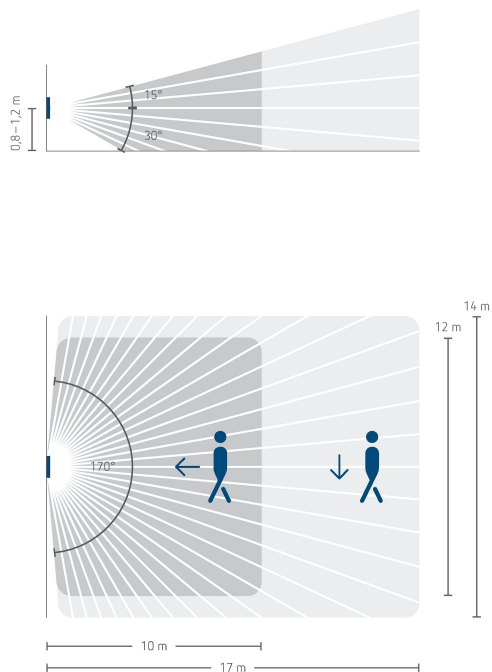

theMura S180 KNX UP WH

Artikel-Nr.: 2069650

theben

Erfassungsbereich für die Planung