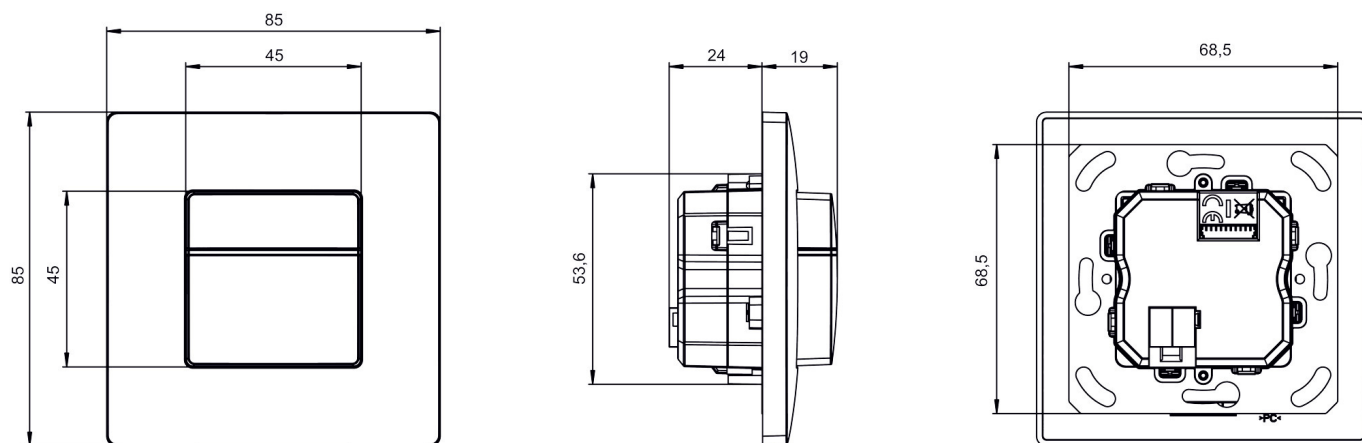

01.03.2022
Seite 1 von 3

theMura S180 KNX UP WH

Artikel-Nr.: 2069650

theben

Erfassungsbereich für die Planung

Maßbilder

Technische Änderungen und Druckfehler vorbehalten

weitere Informationen unter: www.theben.de/produkt/2069650