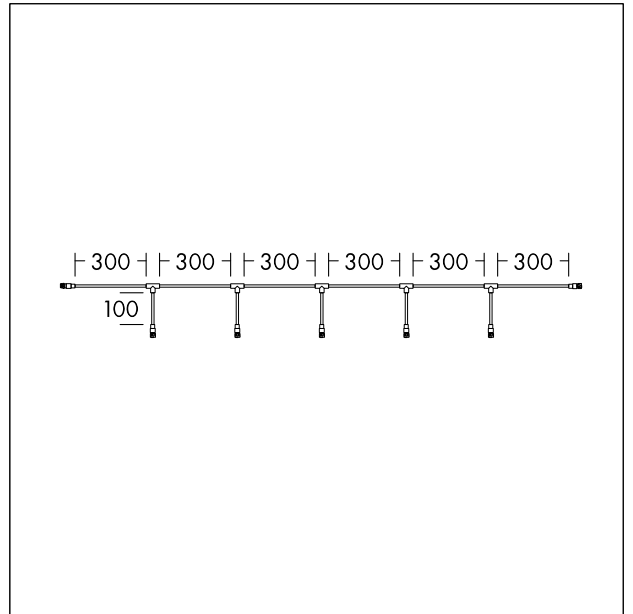

TE_ACC_M_MULTI_CONNECTOR.wmf