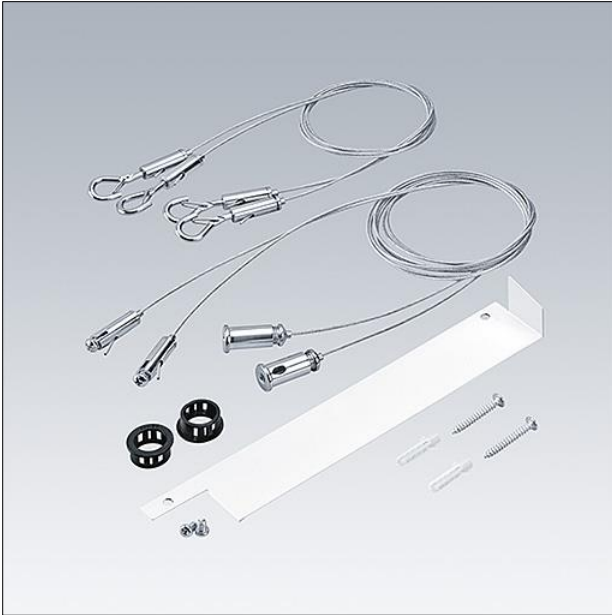

## Seilabhängungsset

Seilabhängungsset.

Gewicht: 0,13 kg, max. Länge: 1,5 m

TE\_ROXY\_F\_Suspension\_Kit.jpg