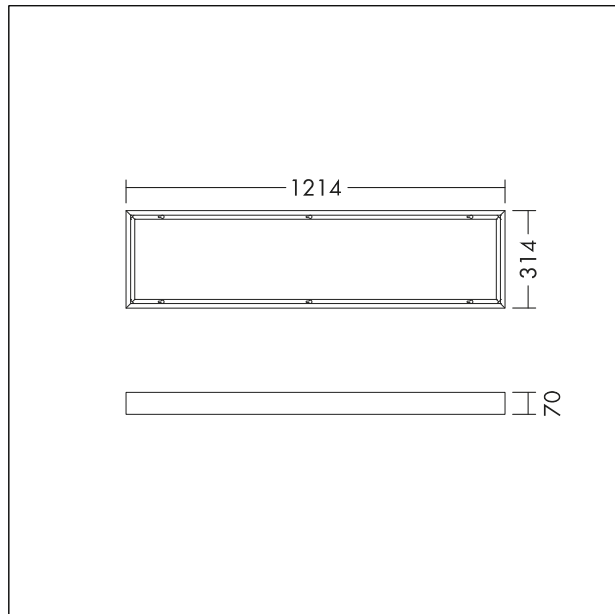

Aufputzmontagesatz

Aufputzmontagesatz für 12x3 THORNeco LED Panels (Anna Vario, Anna Vario Flex, Caro). Einsetzbar mit dem THORNeco Just Notlichtset. Gewicht: 1,8 kg

TE_ANNA_F_1200_MountBox.jpg

TE_12x3_M_SURF.wmf