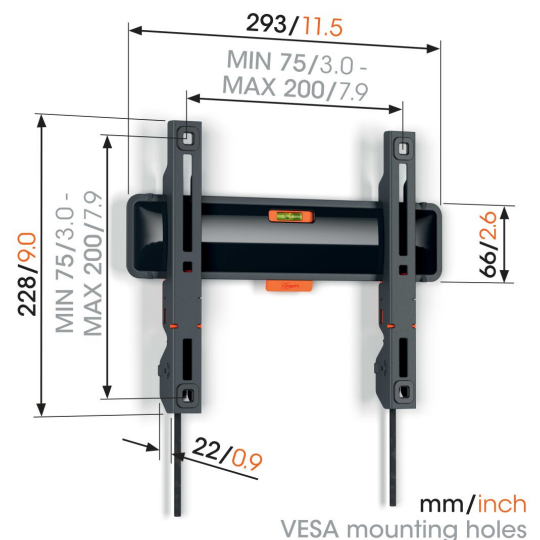

TVM 3205 Flache TV-Wandhalterung

Entscheidende Vorteile

- Wie ein Gemälde an der Wand: nur 2,2 cm von der Wand entfernt
- Verriegeln Sie Ihren Fernseher mit einem einzigen Klick durch ClickLoc™
- Wasserwaage inklusive
- TV-Schutzpatches - Schützen Sie die Rückseite Ihres Fernsehers mit weichen Schutzpatches
- Leicht zugängliche Kabel

Stylisch und sicher: Eine flache TV-Wandhalterung für Fernseher von 19 bis 50 Zoll

Diese TV-Wandhalterung aus der Serie COMFORT Fixed ist die ideale Lösung, wenn Sie Ihren Fernseher sicher und stylisch an der Wand befestigen möchten. Die TV-Wandhalterung ist für Fernseher von 19 bis 50 Zoll mit einem Gewicht von bis zu 30 kg geeignet. Und der Abstand zwischen Wand und Fernseher beträgt gerade mal 2,2 cm. Die COMFORT Fixed TV-Wandhalterung ist eine feste Wandhalterung. Sie kann nicht gedreht oder geneigt werden. Die perfekte Wahl, wenn Sie direkt vor dem Fernseher sitzen.

TVM 3205 Flache TV-Wandhalterung

Technische Daten

Artikelnummer (SKU)	3832050
Farbe	Schwarz
EAN-Einzelbox	8712285347627
Produktgröße	S
Höhe	228
Breite	293
TÜV-zertifiziert	Ja
Garantie	10 Jahre
Min. Bildschirmgröße (Zoll)	19
Max. Bildschirmgröße (Zoll)	50
Max. Gewichtslast (kg)	30
Min. hole pattern	75mm x 75mm
Max. hole pattern	200mm x 200mm
Max. Schraubengröße	M8
Max. Schnittstellenhöhe (mm)	228
Max. Breite der Schnittstelle (mm)	293
Max. horizontale Lochung (mm)	200
Max. vertikale Lochung (mm)	200
Min. Abstand zur Wand (mm)	22
Serviceposition	Ja
Wasserwaage enthalten	Ja
Universelles oder festes Lochmuster	Universell