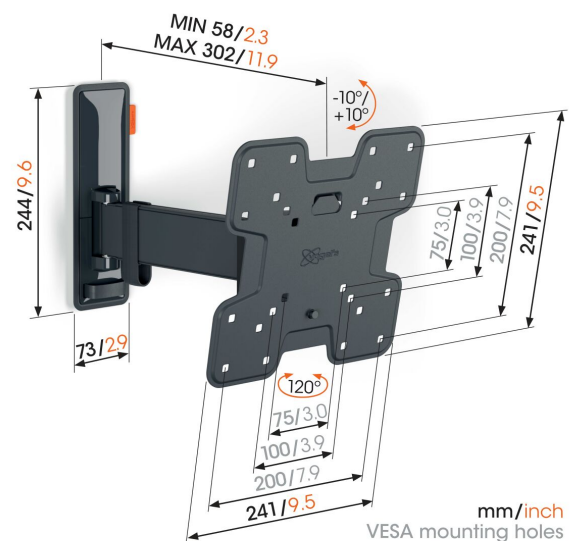

TVM 3225 Schwenkbare TV-Wandhalterung

Entscheidende Vorteile

- Sanfte OneFinger™-Bewegung
- Halten Sie Ihren Fernseher immer gerade (horizontal und vertikal)
- Inklusive Kabelklemme: Führen Sie Ihre Kabel vom Fernseher zur Wand
- Mühelos zwischen -10° und 10° neigbar, um Spiegelungen zu vermeiden
- Drehen Sie Ihren Fernseher ohne Mühe um bis zu 120°

Stylisch und sicher: Eine Full-Motion TV-Wandhalterung für Fernseher von 19 bis 43 Zoll

Sicherheit, Design und Fernsehkomfort gehen bei dieser eleganten COMFORT Full-Motion TV-Wandhalterung Hand in Hand. Die Wandhalterung ist speziell für den intensiven Gebrauch konzipiert. Sie ist sehr robust und garantiert ein optimales Fernseherlebnis. Sie können die Wandhalterung um bis zu 120° drehen und um 20° neigen (10° nach vorne und hinten). Die TV-Wandhalterung ist für Fernseher von 19 bis 43 Zoll mit einem Gewicht von bis zu 15 kg geeignet.

TVM 3225 Schwenkbare TV-Wandhalterung

Technische Daten

Artikelnummer (SKU)	3832250
Farbe	Schwarz
EAN-Einzelbox	8712285347665
Produktgröße	S
Höhe	241
Breite	241
TÜV-zertifiziert	Ja
Neigbar	Bis zu 20° neigbar
Drehbar	Bis zu 120°
Garantie	10 Jahre
Min. Bildschirmgröße (Zoll)	19
Max. Bildschirmgröße (Zoll)	43
Max. Gewichtslast (kg)	15
Max. Schraubengröße	M8
Max. Schnittstellenhöhe (mm)	241
Max. Breite der Schnittstelle (mm)	241
Kabelführung	Kabelhalter
Max. Abstand zur Wand (mm)	302
Max. horizontale Lochung (mm)	200
Max. vertikale Lochung (mm)	200
Min. Abstand zur Wand (mm)	58
Min. horizontale Lochung (mm)	75
Min. vertikale Lochung (mm)	75
Anzahl der Drehpunkte	2
Wasserwaage enthalten	Ja
Universelles oder festes Lochmuster	Fest