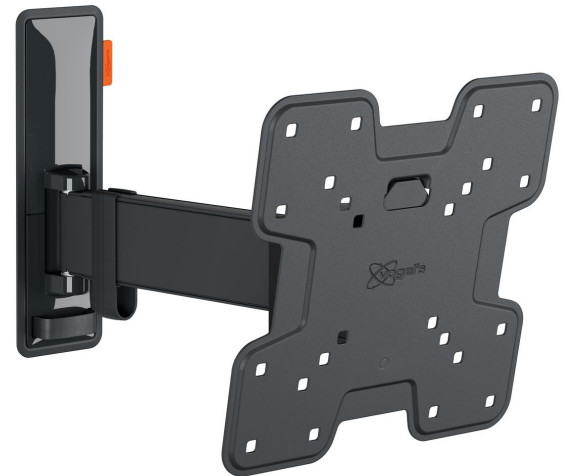

TVM 3225 Schwenkbare TV-Wandhalterung

Entscheidende Vorteile

- Sanfte OneFinger™-Bewegung
- Halten Sie Ihren Fernseher immer gerade (horizontal und vertikal)
- Inklusive Kabelklemme: Führen Sie Ihre Kabel vom Fernseher zur Wand
- Mühelos zwischen -10° und 10° neigbar, um Spiegelungen zu vermeiden
- Drehen Sie Ihren Fernseher ohne Mühe um bis zu 120°

Stylisch und sicher: Eine Full-Motion TV-Wandhalterung für Fernseher von 19 bis 43 Zoll

Sicherheit, Design und Fernsehkomfort gehen bei dieser eleganten COMFORT Full-Motion TV-Wandhalterung Hand in Hand. Die Wandhalterung ist speziell für den intensiven Gebrauch konzipiert. Sie ist sehr robust und garantiert ein optimales Fernseherlebnis. Sie können die Wandhalterung um bis zu 120° drehen und um 20° neigen (10° nach vorne und hinten). Die TV-Wandhalterung ist für Fernseher von 19 bis 43 Zoll mit einem Gewicht von bis zu 15 kg geeignet.

TVM 3225 Schwenkbare TV-Wandhalterung

Technische Daten

Artikelnummer (SKU)	3832250
Farbe	Schwarz
EAN-Einzelbox	8712285347665
Produktgröße	S
Höhe	241
Breite	241
TÜV-zertifiziert	Ja
Neigbar	Bis zu 20° neigbar
Drehbar	Bis zu 120°
Garantie	10 Jahre
Min. Bildschirmgröße (Zoll)	19
Max. Bildschirmgröße (Zoll)	43
Max. Gewichtslast (kg)	15
Max. Schraubengröße	M8
Max. Schnittstellenhöhe (mm)	241
Max. Breite der Schnittstelle (mm)	241
Kabelführung	Kabelhalter
Max. Abstand zur Wand (mm)	302
Max. horizontale Lochung (mm)	200
Max. vertikale Lochung (mm)	200
Min. Abstand zur Wand (mm)	58
Min. horizontale Lochung (mm)	75
Min. vertikale Lochung (mm)	75
Anzahl der Drehpunkte	2
Wasserwaage enthalten	Ja
Universelles oder festes Lochmuster	Fest