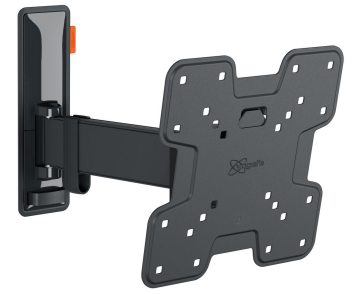

TVM 3225 Schwenkbare TV-Wandhalterung

Entscheidende Vorteile

- Sanfte OneFinger™-Bewegung
- Halten Sie Ihren Fernseher immer gerade (horizontal und vertikal)
- Inklusive Kabelklemme: Führen Sie Ihre Kabel vom Fernseher zur Wand
- Mühelos zwischen -10° und 10° neigbar, um Spiegelungen zu vermeiden
- Drehen Sie Ihren Fernseher ohne Mühe um bis zu 120°

Stylisch und sicher: Eine Full-Motion TV-Wandhalterung für Fernseher von 19 bis 43 Zoll

Sicherheit, Design und Fernsehkomfort gehen bei dieser eleganten COMFORT Full-Motion TV-Wandhalterung Hand in Hand. Die Wandhalterung ist speziell für den intensiven Gebrauch konzipiert. Sie ist sehr robust und garantiert ein optimales Fernseherlebnis. Sie können die Wandhalterung um bis zu 120° drehen und um 20° neigen (10° nach vorne und hinten). Die TV-Wandhalterung ist für Fernseher von 19 bis 43 Zoll mit einem Gewicht von bis zu 15 kg geeignet.

TVM 3225 Schwenkbare TV-Wandhalterung

Technische Daten

Artikelnummer (SKU)	3832250
Farbe	Schwarz
EAN-Einzelbox	8712285347665
Produktgröße	S
Höhe	241
Breite	241
TÜV-zertifiziert	Ja
Neigbar	Bis zu 20° neigbar
Drehbar	Bis zu 120°
Garantie	10 Jahre
Min. Bildschirmgröße (Zoll)	19
Max. Bildschirmgröße (Zoll)	43
Max. Gewichtslast (kg)	15
Max. Schraubengröße	M8
Max. Schnittstellenhöhe (mm)	241
Max. Breite der Schnittstelle (mm)	241
Kabelführung	Kabelhalter
Max. Abstand zur Wand (mm)	302
Max. horizontale Lochung (mm)	200
Max. vertikale Lochung (mm)	200
Min. Abstand zur Wand (mm)	58
Min. horizontale Lochung (mm)	75
Min. vertikale Lochung (mm)	75
Anzahl der Drehpunkte	2
Wasserwaage enthalten	Ja
Universelles oder festes Lochmuster	Fest