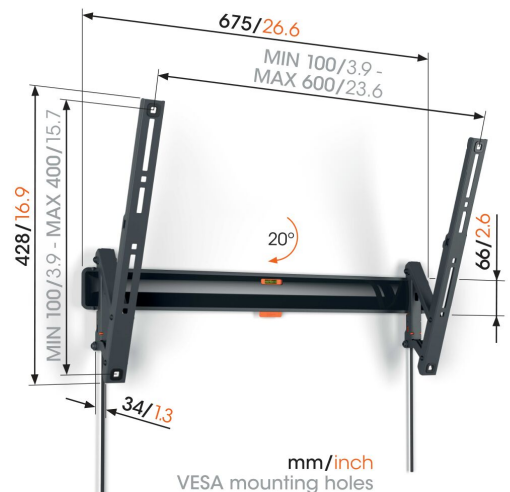

TVM 3615 Neigbare TV-Wandhalterung

Entscheidende Vorteile

- Mühelos bis zu 20° neigbar, um Spiegelungen zu vermeiden
- Familienfreundliches Fernsehen - Einfach zu bedienen, sicher für Ihre Familie
- Verriegeln Sie Ihren Fernseher mit einem einzigen Klick durch ClickLoc™
- Wasserwaage inklusive
- TV-Schutzpatches - Schützen Sie die Rückseite Ihres Fernsehers mit weichen Schutzpatches

Stylisch und sicher: Eine neigbare TV-Wandhalterung für Fernseher von 40 bis 77 Zoll

Sie sind auf der Suche nach einer sicheren und stylischen TV-Wandhalterung für Ihren großen Flachbildfernseher? Einer Halterung, die Sie neigen können, weil Sie Ihren Fernseher etwas höher an der Wand montieren möchten, beispielsweise in Ihrem Schlafzimmer? Dann ist diese COMFORT Tilt TV-Wandhalterung die perfekte Wahl. Sie lässt sich um bis zu 20° neigen, um den idealen Blickwinkel einzustellen. Die TV-Wandhalterung ist für Fernseher von 40 bis 77 Zoll mit einem Gewicht von bis zu 35 kg geeignet.

TVM 3615 Neigbare TV-Wandhalterung

Technische Daten

Artikelnummer (SKU)	3836150
Farbe	Schwarz
EAN-Einzelbox	8712285347849
Produktgröße	L
TÜV-zertifiziert	Ja
Neigbar	Bis zu 20° neigbar
Garantie	10 Jahre
Min. Bildschirmgröße (Zoll)	40
Max. Bildschirmgröße (Zoll)	77
Max. Gewichtslast (kg)	35
Min. hole pattern	100mm x 100mm
Max. hole pattern	600mm x 400mm
Max. Schraubengröße	M8
Max. Schnittstellenhöhe (mm)	428
Max. Breite der Schnittstelle (mm)	675
Max. horizontale Lochung (mm)	600
Max. vertikale Lochung (mm)	400
Min. Abstand zur Wand (mm)	34
Wasserwaage enthalten	Ja
Universelles oder festes Lochmuster	Universell