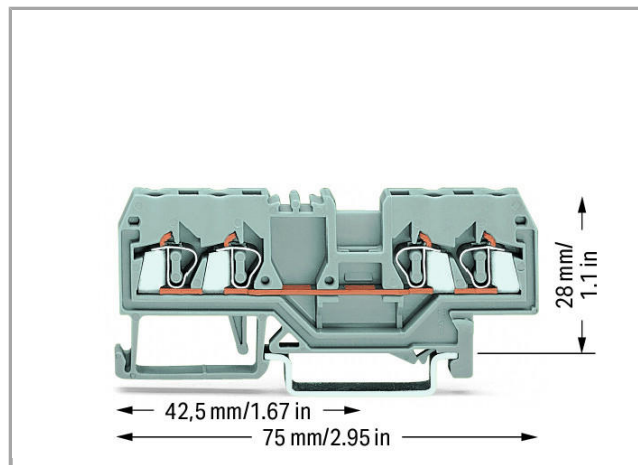

Datenblatt | Artikelnummer: 280-833

4-Leiter-Durchgangsklemme; 2,5 mm²; mittige Beschriftung; für Tragschiene
35 x 15 und 35 x 7,5; CAGE CLAMP®; 2,50 mm²; grau

www.wago.com/280-833

Artikelbeschreibung

Hinweis: