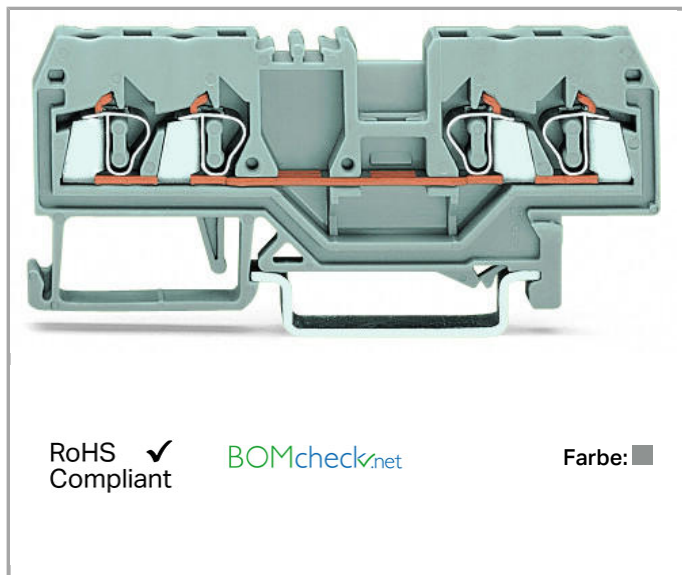

Datenblatt | Artikelnummer: 280-833

4-Leiter-Durchgangsklemme; 2,5 mm²; mittige Beschriftung; für Tragschiene
35 x 15 und 35 x 7,5; CAGE CLAMP®; 2,50 mm²; grau

www.wago.com/280-833

Artikelbeschreibung

Hinweis:

- Zerstört die Oxidschicht automatisch beim Klemmvorgang

—

- Verhindert Neuoxidation an der Kontaktstelle
- Vermeidet elektrolytische Korrosion zwischen Aluminium- und Kupferleitern (in einer Klemme)
- Bietet Langzeit-Korrosionsschutz