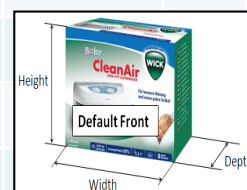

# WH845E2 Warmdampf-Luftbefeuchter

Freies Atmen - bis zu 99% bakterienfrei<sup>1</sup>

Zur Verwendung  
mit VapoPads für  
einen angenehmen  
Duft

- Verwenden Sie für zusätzliche beruhigende Dämpfe die VapoPads Menthol oder Rosmarin und Lavendel (Optional)
- Inhalationsmittel-Schale für ätherische Öle
- Behälter-Tragegriff
- Komfort durch wählbare Befeuchtungsleistung – Betriebsschalter für zwei Einstellungen
- Automatische Abschaltung - das Rückstelllicht leuchtet, wenn der Behälter leer ist.
- Durchsichtiger Behälter mit großer Öffnung zum leichten Reinigen
- Spülmaschinengeeignete Kühlkammer und abnehmbares Wasserfach

## Verbrauchsmaterialien & Zubehör

Menthol  
VapoPads (7  
Stck.)  
WH7

Rosmarin & Lavendel  
VapoPads (7 Stck.)  
WBR7E

2-in-1 Hygrometer &  
Thermometer  
W70EMEA

Protec Reinigungsfisch  
antibakterielles  
Zubehör  
TWT001EU

## Technische Informationen WH845

		Nur Produkt	Verkaufs-Einheit	Hauptverpackung	Palette	
EAN			4022167750105	14022167750102	Einheiten gesamt	36
Eingangsleistung	Watt	365			Anzahl Hauptverpa- ckungen pro Lage	6
Spannung/Frequen- z	V/~Hz	220-240 V ~ 50- 60 Hz			Anzahl Lagen pro Palette	3
Geräuschpegel	db(A)	54				
Ausgangsleistung	Liter/Tag	7.5				
Behältervolumen	Liter	3.8				
Nutzungszeit - voller Tank	Stunden	24				
Ideal für Räume	Quadratmeter	37m <sup>2</sup> - 55m <sup>2</sup>				
Stromkabellänge, inkl. Stecker	Meter	2.1				
Farbe		weiß/blau				
Menge pro Einheit		1	1	2		
Abmessungen (cm)	(T x B x H)	27,0 x 16,2 x 30,2	30,5 x 19,5 x 31,5	31,4 x 40,0 x 33,0		
Gewicht	kg	1.70	2.34	4.68		