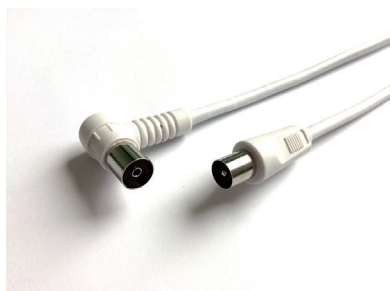

WISI DS 51

IEC Anschlusskabel Standard

Kurzbeschreibung

Standard-Anschlusskabel IEC, doppelt geschirmt. Geeignet für den digitalen Einsatz.

Auf einen Blick:

- IEC Buchse gewinkelt
- IEC Stecker gerade
- Länge: 1,5 m
- Farbe: Weiss
- Digitaler und Analoger Einsatz
- Gewicht: 0,06 kg
- EAN: 4250168730103