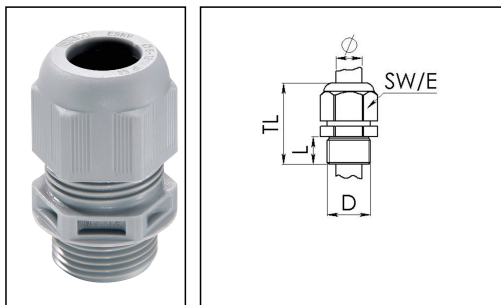

ESKV 63

Kabelverschraubung, Kunststoff, M63, RAL 7001 mit kurzem Anschlussgewinde

Produktabbildungen sind beispielhaft und können vom ausgewählten Produkt abweichen. Weitere Varianten und individuelle Anpassungen bieten wir Ihnen gern auf Anfrage an.

Material Kabelverschraubung	Polyamid
Material Dichtung	EPDM
Schutzart	IP69, IP68 (5 bar 30 min)
Einsatztemp. min	-40 °C
Einsatztemp. max	100 °C
Glühdrahtprüfung	750 °C
Gewindeart	M
Ø Anschlussgewinde D	63
Steigung	1,5
Länge Anschlussgewinde L	15 mm
Ø Kabel min	34 mm
Ø Kabel max	48 mm
Ø Kabel UL	38,1 mm - 47,5 mm
Schlüsselweite SW	68 mm
Eckmaß E	75 mm
Gesamtlänge TL	64 mm - 78 mm
Ausführung der Zugentlastung	A
Install. Drehmoment Stutzen	30 N m
Install. Drehmoment Hutmutter	30 N m
Kategorie der Schlageinwirkung	5
Ausstattung	Inkl. Anschlußgewindedichtring
Produktfarbe	RAL 7001
Typ	ESKV 63
Bestellnr. RAL 7001	10066387
Verpackungseinheit	3