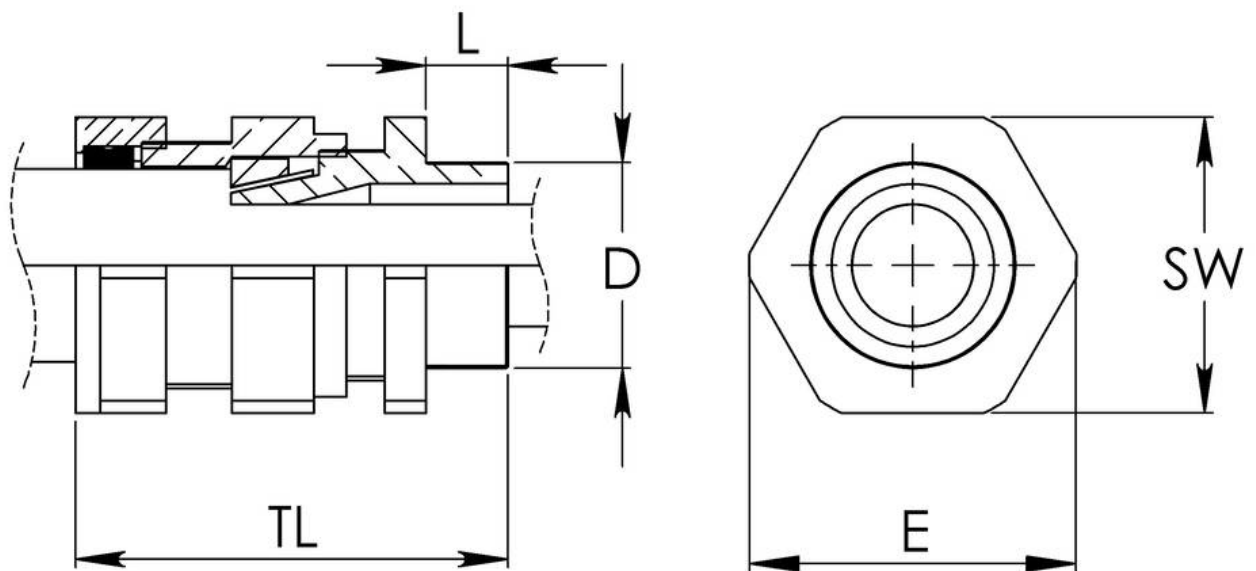

Ihr Kontakt:

WISKA Hoppmann GmbH

Kisdorfer Weg 28 · 24568 Kaltenkirchen · Germany

☎ +49-4191-508-0 · 📠 +49-4191-508-209

contact@wiska.de · www.wiska.com