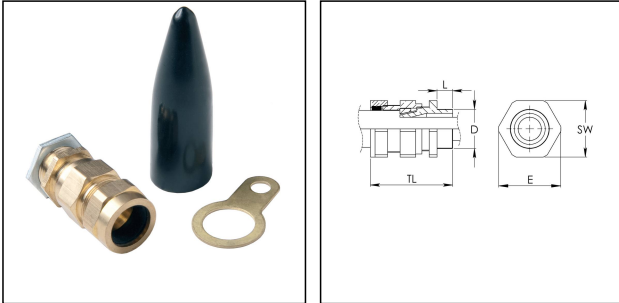

CWP 32 Pack

Verschraubungsset British Standard BS 6121, Messing, M32

Produktabbildungen sind beispielhaft und können vom ausgewählten Produkt abweichen. Weitere Varianten und individuelle Anpassungen bieten wir Ihnen gern auf Anfrage an.

Material	Messing
Material Schutztüle	LSF PVC
Einsatztemp. min	-20 °C
Einsatztemp. max	80 °C
Schutzart	IP66
Gewindeart	M
Ø Anschlussgewinde D	32
Steigung	1,5
Länge Anschlussgewinde L	10 mm
Ø Kabel min	26,7 mm
Ø Kabel max	33,5 mm
Ø Kabel unter Schirm	-26,4 mm
Schlüsselweite SW	46 mm
Eckmaß E	51 mm
Gesamtlänge TL	58 mm
Oberfläche	Blank
Bestellnr. blank	50101684
Typ	CWP 32 Pack
Verpackungseinheit	2