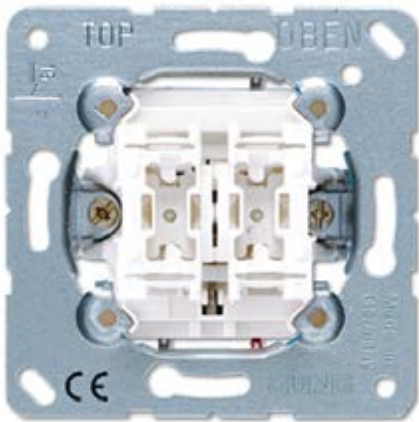

Artikeldatenblatt

JUNG

Jalousie-Wippschalter, Taster 1-polig

Artikel-Nr.

539 VU

Jalousie-Taster 10AX 250V~ r

mit Federklemmen für starre Leiter bis 2,5 mm²
Verbindungsklemmen nach DIN VDE 0632 (EN 60 669)
mit Umkehrsperre (= ein zu schnelles Umschalten der Laufrichtung wird sicher verhindert)

Ausführung:

Taster 1-pol. (1 Antrieb)