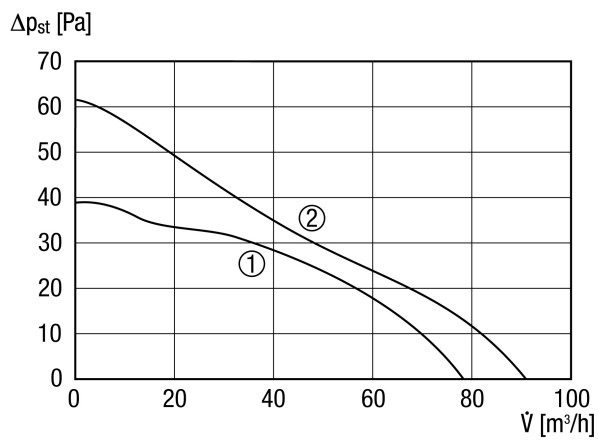

ECA 100 ipro K

Kurzinformation

Zweistufiger Kleinraumventilator mit elektrischem Innenverschluss, DN 100, Standardausführung

Einsatzbeispiele

Bad, WC, Abstellraum, Vorratsraum, Keller

Artikelnummer 0084.0205

Technische Daten

Ausführung	Standardausführung
Fördervolumen	78 m ³ /h / 92 m ³ /h
Drehzahlsteuerbar	✓
Reversierbarkeit	–
Spannungsart	Wechselstrom
Bemessungsspannung	230 V
Netzfrequenz	50 Hz
Nennleistung	10 W / 13 W
I _{Max}	0,08 A
Schutzart	IP X5
Netzzuleitung	5 / 1,5 mm ²
Einbauort	Decke / Wand
Einbauart	Aufputz
Einbaulage	beliebig
Material	Kunststoff
Farbe	verkehrsweiß, ähnlich RAL 9016
Gewicht	0,7 kg
Klappe	integriert
Klappenart	elektrisch
Nennweite	100 mm
Fördermitteltemperatur bei I _{Max}	40 °C
Schalldruckpegel	27 dB(A) / 32 dB(A) (Abstand 3 m, Freifeldbedingungen)
Sortiment	A
EAN	4012799842057

ECA 100 ipro K

Kennlinie

- ① Leistungsstufe 1
- ② Leistungsstufe 2

Maßzeichnung [mm]

- ① Kabeleinführung