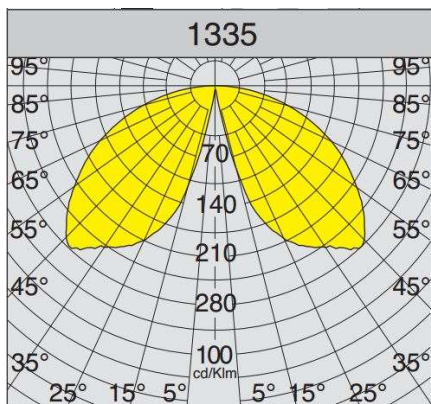

GLOBO LED MASTLEUCHTE

s

ARTIKELNUMMER

125-425600

Symbolfoto

PRODUKTINFORMATION

Mastleuchte, Kugel aus bruchfestem V2-Polycarbonat, obere Teile verspiegelt, Basis aus Aluminiumdruckguss, silber pulverbeschichtet, Zopf 60/76mm, inkl. Konverter, Mast separat ordern

SKIZZE

TECHNISCHE DETAILS

| | | |
|--------------------------|----------------------|----------|
| Anz. Fassungen | Spannung [V] | 230-240V |
| Fassung | Lichtfarbe [K] | 4000K |
| D-Ausschn. [mm] | Ausstrahlwinkel [°] | |
| Einbautiefe [mm] | CRI | >80 |
| Durchmesser [mm] 400 | Lichtstrom [lm] | 1309 |
| Länge [mm] | Energiev.[kWh/1000h] | |
| Breite [mm] | Lebensdauer [h] | 50000 |
| Höhe [mm] 520 | Energieeffizienzkl. | A+++ - A |
| Ausladung [mm] | Spannungsklasse [V] | |
| Schutzart [P] IP65 | Systemleistung [W] | |
| Intrastat Nr. 94051091 | Leuchtmittel | LED 27W |
| EAN-Nummer 8012952094404 | Farbe | silber |
| Nettogewicht [kg] 4,4 | | |

LICHTVERTEILUNGSKURVE

Symbolfoto