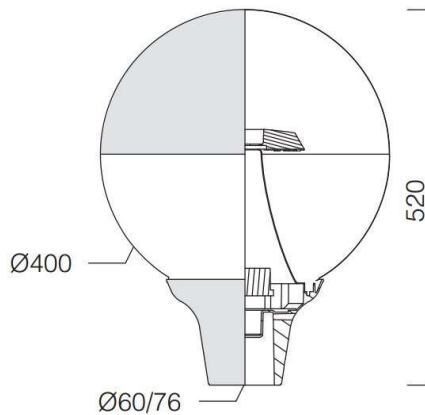

GLOBO LED MASTLEUCHTE

s

ARTIKELNUMMER

125-425600

Symbolfoto

PRODUKTINFORMATION

Mastleuchte, Kugel aus bruchfestem V2-Polycarbonat, obere Teile verspiegelt, Basis aus Aluminiumdruckguss, silber pulverbeschichtet, Zopf 60/76mm, inkl. Konverter, Mast separat ordern

SKIZZE

TECHNISCHE DETAILS

| | | |
|--------------------------|----------------------|----------|
| Anz. Fassungen | Spannung [V] | 230-240V |
| Fassung | Lichtfarbe [K] | 4000K |
| D-Ausschn. [mm] | Ausstrahlwinkel [°] | |
| Einbautiefe [mm] | CRI | >80 |
| Durchmesser [mm] 400 | Lichtstrom [lm] | 1309 |
| Länge [mm] | Energiev.[kWh/1000h] | |
| Breite [mm] | Lebensdauer [h] | 50000 |
| Höhe [mm] 520 | Energieeffizienzkl. | A+++ - A |
| Ausladung [mm] | Spannungsklasse [V] | |
| Schutzart [P] IP65 | Systemleistung [W] | |
| Intrastat Nr. 94051091 | Leuchtmittel | LED 27W |
| EAN-Nummer 8012952094404 | Farbe | silber |
| Nettogewicht [kg] 4,4 | | |

LICHTVERTEILUNGSKURVE

Symbolfoto