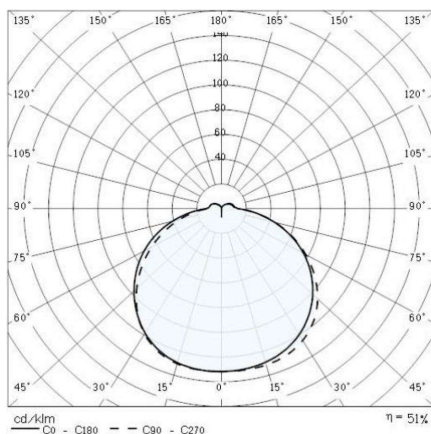

DROP 22 W/DL

W

ARTIKELNUMMER

187-4961

Symbolfoto

PRODUKTINFORMATION

Wand-/ Deckenleuchte, massivem Technopolymer, weiß lackiert, Diffusor aus gepresstem und beidseitig mattiertem Glas, Aluminiumreflektor, Dichtung aus Polymerschäumstoff, Verchromte Stahlfedern zur schnellen Montage des Diffusors am Sockel

SKIZZE

TECHNISCHE DETAILS

Anz. Fassungen	1x	Spannung [V]	230-240V
Fassung	E27	Lichtfarbe [K]	
D-Ausschn. [mm]		Ausstrahlwinkel [°]	
Einbautiefe [mm]		CRI	
Durchmesser [mm]	228	Lichtstrom [lm]	
Länge [mm]		Energiev.[kWh/1000h]	
Breite [mm]		Lebensdauer [h]	
Höhe [mm]		Energieeffizienzkl.	A++-E
Ausladung [mm]	95	Spannungsklasse [V]	
Schutzart [P]	IP55		
Intrastat Nr.	94051098	Leuchtmittel	AGL A60 ECO 42W
EAN-Nummer	8018367049619	Farbe	weiß
Nettogewicht [kg]	9,72		

LICHTVERTEILUNGSKURVE

Symbolfoto