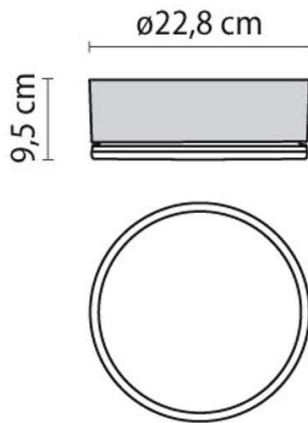

DROP 22 W/DL

W

ARTIKELNUMMER

187-4961

Symbolfoto

PRODUKTINFORMATION

Wand-/ Deckenleuchte, massivem Technopolymer, weiß lackiert, Diffusor aus gepresstem und beidseitig mattiertem Glas, Aluminiumreflektor, Dichtung aus Polymerschäumstoff, Verchromte Stahlfedern zur schnellen Montage des Diffusors am Sockel

SKIZZE

TECHNISCHE DETAILS

Anz. Fassungen	1x	Spannung [V]	230-240V
Fassung	E27	Lichtfarbe [K]	
D-Ausschn. [mm]		Ausstrahlwinkel [°]	
Einbautiefe [mm]		CRI	
Durchmesser [mm]	228	Lichtstrom [lm]	
Länge [mm]		Energiev.[kWh/1000h]	
Breite [mm]		Lebensdauer [h]	
Höhe [mm]		Energieeffizienzkl.	A++-E
Ausladung [mm]	95	Spannungsklasse [V]	
Schutzart [P]	IP55		
Intrastat Nr.	94051098	Leuchtmittel	AGL A60 ECO 42W
EAN-Nummer	8018367049619	Farbe	weiß
Nettogewicht [kg]	9,72		

LICHTVERTEILUNGSKURVE

Symbolfoto